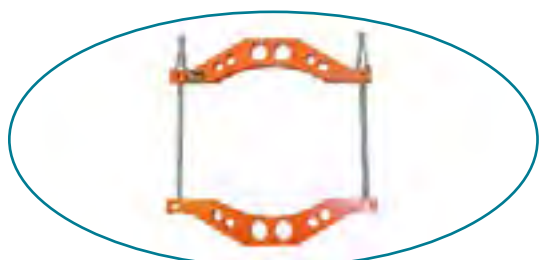

Faseverktøy

Oppspenningsverktøy

Rørstøtter

Skrapeverktøy

Kappeverktøy

Rerounder

Tvinger opp til  
Ø200mm

Rørkuttere