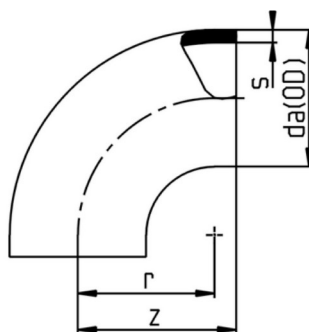

### Albue 90°

- PVDF- albue 90°
- Støpt
- Speilsveising og IR-sveising
- PN 16
- SDR 21
- Standard + High purity
- High purity leveres i forseglede plastposer.

Artikkelnr	d	SDR	r	s	Z
GBF21-180	180	SDR21	175.0	8.6	200
GBF21-200	200	SDR21	196.0	9.6	217
GBF21-250	250	SDR21	250.0	11.9	287
GBF21-280	280	SDR21	280.0	13.4	288
GBF33-180	180	SDR33	175.0	5.5	200
GBF33-200	200	SDR33	196.0	6.2	217
GBF33-250	250	SDR33	250.0	7.7	287
GBF33-280	280	SDR33	280.0	8.6	288
GBF33-315	315	SDR33	300.0	9.7	338