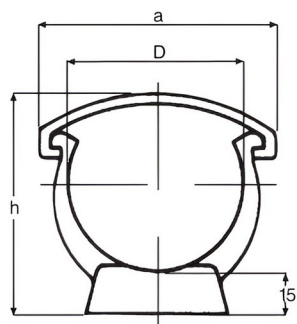

GOEMA

PP klammer d16-32mm med bøyle

- PP-klammer grå med bøyle
- d16-d32 mm

Artikkelnr	d	DN	a	b	h	l
GOEMA016	16	10	26	18	33.0	16.0
GOEMA020	20	15	33	14	38.0	20.0
GOEMA025	25	20	41	14	44.0	25.0
GOEMA032	32	25	49	15	51.0	32.0