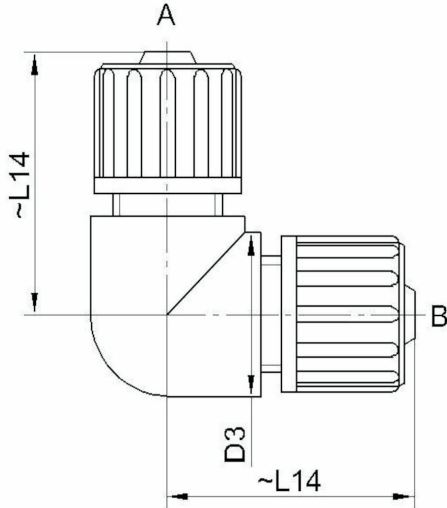

1B20010 - Union albue 90°

Beskrivelse

Unionkobling albue

Med forbehold om konstruksjonsendringer og tekniske endringer. Kan endres uten varsel

GPA Flowsystem A/S

Regnbueveien 9

NO-1405 Langhus

+47 (0)64-85 68 00

info@gpa.no

gpa.no

1B20010 - Union albue 90°

Teknisk spesifikasjon

Artikkelnr	A	B	L14	D3
1B20010-1004	10/4	10/4	36	20
1B20010-1105	11/5	11/5	36	20
1B20010-1206	12/6	12/6	39	25
1B20010-1408	14/8	14/8	41	25
1B20010-1509	15/9	15/9	43	25
1B20010-1610	16/10	16/10	46	25
1B20010-1812	18/12	18/12	52	30
1B20010-1913	19/13	19/13	49	30