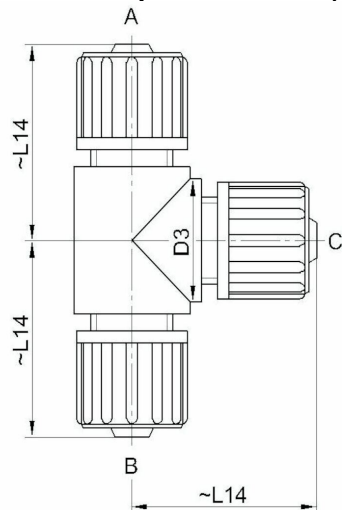

1B30010 - Union T-rør

Beskrivelse

T-slange kobling PP

Med forbehold om konstruksjonsendringer og tekniske endringer. Kan endres uten varsel

GPA Flowsystem A/S

Regnbueveien 9

NO-1405 Langhus

+47 (0)64-85 68 00

info@gpa.no

gpa.no

1B30010 - Union T-rør

Teknisk spesifisering

Artikkelnr	A	B	C	L14	D3
1B30010-1004	10/4	10/4	10/4	36	20
1B30010-1105	11/5	11/5	11/5	36	20
1B30010-1206	12/6	12/6	12/6	39	25
1B30010-1408	14/8	14/8	14/8	41	25
1B30010-1509	15/9	15/9	15/9	43	25
1B30010-1610	16/10	16/10	16/10	46	25
1B30010-1812	18/12	18/12	18/12	52	30
1B30010-1913	19/13	19/13	19/13	49	30