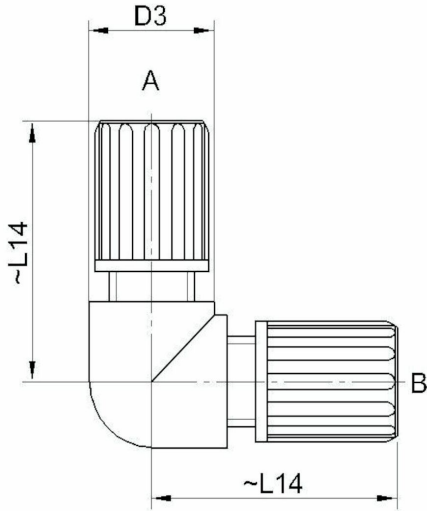

1DC20010 - Union albue

Beskrivelse

- PFA-albue Flaretek
- Redusering ved forespørsel

Med forbehold om konstruksjonsendringer og tekniske endringer. Kan endres uten varsel

GPA Flowsystem A/S

Regnbueveien 9

NO-1405 Langhus

+47 (0)64-85 68 00

info@gpa.no

gpa.no

1DC20010 - Union albue

Teknisk spesifikasjon

Artikkelnr	A	B	L14	D3
1DC20010-Z08	1/4"	1/4"	41	15
1DC20010-Z10	3/8"	3/8"	47	20
1DC20010-Z15	1/2"	1/2"	51	25
1DC20010-Z20	3/4"	3/4"	57	30