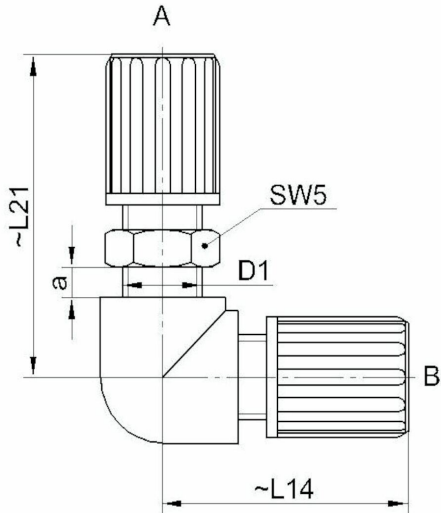

NO-1405 Langhus

+47 (0)64-85 68 00

info@gpa.no

gpa.no

1DC20110 - Union albu tankgjennomføring

Teknisk spesifikasjon

Artikkelnr	A	B	L14	L21	D1	a	SW5
1DC20110-Z08	1/4"	1/4"	41	54	13	6.35	17
1DC20110-Z10	3/8"	3/8"	47	61	16	6.35	22
1DC20110-Z15	1/2"	1/2"	51	66	20	6.35	24
1DC20110-Z20	3/4"	3/4"	57	70	26	6.35	30