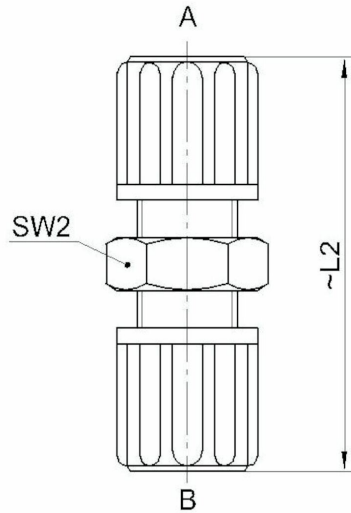

### Beskrivelse

- Unionkobling PVDF
- Slangetilkobling i begge ender

Med forbehold om konstruksjonsendringer og tekniske endringer. Kan endres uten varsel

**GPA Flowsystem A/S**

Regnbueveien 9

NO-1405 Langhus

### Teknisk spesifikasjon

Artikkelnr	A	B	L2	SW2
1F10010-0604	6/4	6/4	39	14
1F10010-0806	8/6	8/6	49	19
1F10010-1006	10/6	10/6	55	22
1F10010-1008	10/8	10/8	55	22
1F10010-1208	12/8	12/8	64	24
1F10010-1209	12/9	12/9	64	24
1F10010-1210	12/10	12/10	64	24
1F10010-1410	14/10	14/10	74	24
1F10010-1412	14/12	14/12	74	24