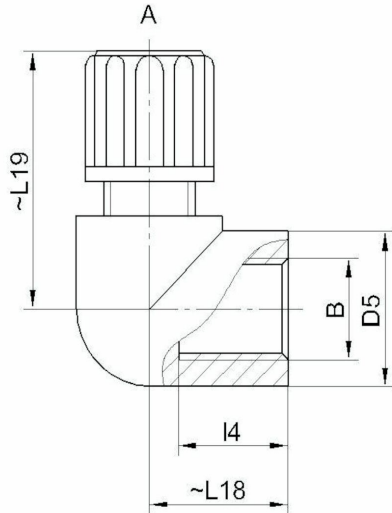

info@gpa.no

gpa.no

1F20041 - Union albue 90° innv. gjenge

Teknisk spesifikasjon

Artikkelnr	A	B	l4	L18	L19	D5
1F20041-0604-R06	6/4	1/8"	10	17	26	15
1F20041-0604-R08	6/4	1/4"	15	20	29	20
1F20041-0604-R10	6/4	3/8"	15	20	32	25
1F20041-0604-R15	6/4	1/2"	16	23	34	30
1F20041-0806-R06	8/6	1/8"	10	17	30	15
1F20041-0806-R08	8/6	1/4"	15	20	33	20
1F20041-0806-R10	8/6	3/8"	15	20	36	25
1F20041-0806-R15	8/6	1/2"	16	23	38	30
1F20041-1006-R06	10/6	1/8"	10	17	36	20
1F20041-1006-R08	10/6	1/4"	15	20	36	20
1F20041-1006-R10	10/6	3/8"	15	20	39	25
1F20041-1006-R15	10/6	1/2"	16	23	41	30

Teknisk spesifikasjon

Artikkelnr	A	B	L4	L18	L19	D5
1F20041-1008-R06	10/8	1/8"	10	17	36	20
1F20041-1008-R08	10/8	1/4"	15	20	36	20
1F20041-1008-R10	10/8	3/8"	15	20	39	25
1F20041-1008-R15	10/8	1/2"	16	23	41	30
1F20041-1208-R06	12/8	1/8"	10	20	40	20
1F20041-1208-R08	12/8	1/4"	15	20	40	20
1F20041-1208-R10	12/8	3/8"	15	20	43	25
1F20041-1208-R15	12/8	1/2"	16	23	45	30
1F20041-1210-R06	12/10	1/8"	10	20	40	20
1F20041-1210-R08	12/10	1/4"	15	20	40	20
1F20041-1210-R10	12/10	3/8"	15	20	43	25
1F20041-1210-R15	12/10	1/2"	16	23	45	30

Teknisk spesifikasjon

Artikkelnr	A	B	l4	L18	L19	D5
1F20041-1410-R08	14/10	1/4"	15	23	48	25
1F20041-1410-R10	14/10	3/8"	15	23	48	25
1F20041-1410-R15	14/10	1/2"	16	25	50	30
1F20041-1412-R08	14/12	1/4"	15	23	48	25
1F20041-1412-R10	14/12	3/8"	15	23	48	25
1F20041-1412-R15	14/12	1/2"	16	25	50	30