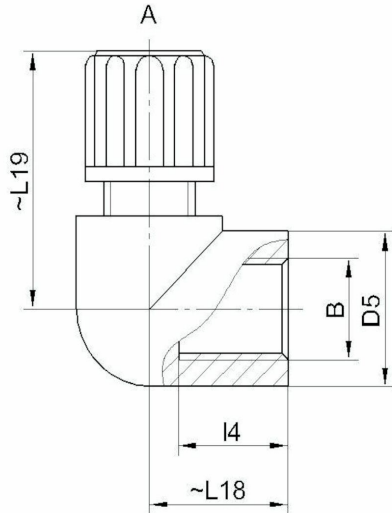

1F20041 - Union albue 90° innv. gjenge

Beskrivelse

Albuekobling PVDF

Med forbehold om konstruksjonsendringer og tekniske endringer. Kan endres uten varsel

GPA Flowsystem A/S

Regnbueveien 9

NO-1405 Langhus

+47 (0)64-85 68 00

info@gpa.no

gpa.no

1F20041 - Union albue 90° innv. gjenge

Teknisk spesifikasjon

Artikkelnr	A	B	l4	L18	L19	D5
1F20041-0604-R06	6/4	1/8"	10	17	26	15
1F20041-0604-R08	6/4	1/4"	15	20	29	20
1F20041-0604-R10	6/4	3/8"	15	20	32	25
1F20041-0604-R15	6/4	1/2"	16	23	34	30
1F20041-0806-R06	8/6	1/8"	10	17	30	15
1F20041-0806-R08	8/6	1/4"	15	20	33	20
1F20041-0806-R10	8/6	3/8"	15	20	36	25
1F20041-0806-R15	8/6	1/2"	16	23	38	30
1F20041-1006-R06	10/6	1/8"	10	17	36	20
1F20041-1006-R08	10/6	1/4"	15	20	36	20
1F20041-1006-R10	10/6	3/8"	15	20	39	25
1F20041-1006-R15	10/6	1/2"	16	23	41	30

Teknisk spesifikasjon

Artikkelnr	A	B	L4	L18	L19	D5
1F20041-1008-R06	10/8	1/8"	10	17	36	20
1F20041-1008-R08	10/8	1/4"	15	20	36	20
1F20041-1008-R10	10/8	3/8"	15	20	39	25
1F20041-1008-R15	10/8	1/2"	16	23	41	30
1F20041-1208-R06	12/8	1/8"	10	20	40	20
1F20041-1208-R08	12/8	1/4"	15	20	40	20
1F20041-1208-R10	12/8	3/8"	15	20	43	25
1F20041-1208-R15	12/8	1/2"	16	23	45	30
1F20041-1210-R06	12/10	1/8"	10	20	40	20
1F20041-1210-R08	12/10	1/4"	15	20	40	20
1F20041-1210-R10	12/10	3/8"	15	20	43	25
1F20041-1210-R15	12/10	1/2"	16	23	45	30

Teknisk spesifikasjon

Artikkelnr	A	B	l4	L18	L19	D5
1F20041-1410-R08	14/10	1/4"	15	23	48	25
1F20041-1410-R10	14/10	3/8"	15	23	48	25
1F20041-1410-R15	14/10	1/2"	16	25	50	30
1F20041-1412-R08	14/12	1/4"	15	23	48	25
1F20041-1412-R10	14/12	3/8"	15	23	48	25
1F20041-1412-R15	14/12	1/2"	16	25	50	30