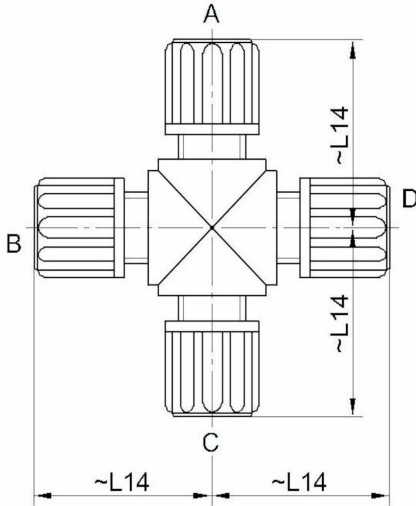

1F40010 - Union kryssrør

Beskrivelse

- Krysskobling PVDF
- Fire tilkoblinger for slange

Med forbehold om konstruksjonsendringer og tekniske endringer. Kan endres uten varsel

GPA Flowsystem A/S

Regnbueveien 9

NO-1405 Langhus

+47 (0)64-85 68 00

info@gpa.no

gpa.no

1F40010 - Union kryssrør

Teknisk spesifikasjon

Artikkelnr	A	B	C	D	L14
1F40010-0604	6/4	6/4	6/4	6/4	25
1F40010-0806	8/6	8/6	8/6	8/6	33
1F40010-1006	10/6	10/6	10/6	10/6	36
1F40010-1008	10/8	10/8	10/8	10/8	36
1F40010-1208	12/8	12/8	12/8	12/8	43
1F40010-1210	12/10	12/10	12/10	12/10	43
1F40010-1410	14/10	14/10	14/10	14/10	48
1F40010-1412	14/12	14/12	14/12	14/12	48