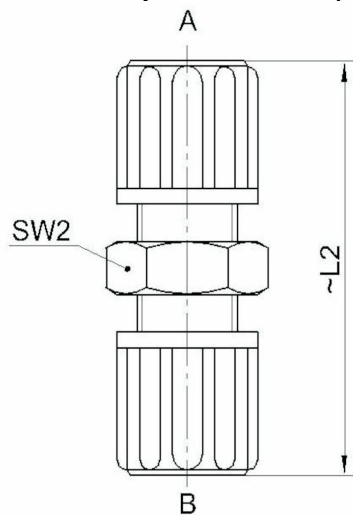

1P10010 - Union

Beskrivelse

- Unionkobling PP
- Slangetilkobling i begge ender

Med forbehold om konstruksjonsendringer og tekniske endringer. Kan endres uten varsel

GPA Flowsystem A/S

Regnbueveien 9

NO-1405 Langhus

+47 (0)64-85 68 00

info@gpa.no

gpa.no

1P10010 - Union

Teknisk spesifikasjon

Artikkelnr	A	B	L2	SW2
1P10010-0604	6/4	6/4	39	14
1P10010-0806	8/6	8/6	49	19
1P10010-1006	10/6	10/6	55	22
1P10010-1008	10/8	10/8	55	22
1P10010-1208	12/8	12/8	64	24
1P10010-1210	12/10	12/10	64	24
1P10010-1410	14/10	14/10	74	24
1P10010-1412	14/12	14/12	74	24