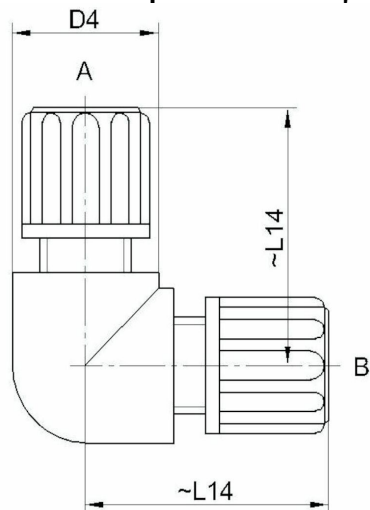

## 1P20010 - Union Albue 90°

### Beskrivelse

- Albue kobling PP
- Tilkobling for fleksibel slange

Med forbehold om konstruksjonsendringer og tekniske endringer. Kan endres uten varsel

**GPA Flowsystem A/S**

Regnbueveien 9

NO-1405 Langhus

### Teknisk spesifikasjon

Artikkelnr	A	B	L14	D4
1P20010-0604	6/4	6/4	25	13
1P20010-0806	8/6	8/6	30	15
1P20010-1006	10/6	10/6	36	20
1P20010-1008	10/8	10/8	36	20
1P20010-1208	12/8	12/8	43	20
1P20010-1210	12/10	12/10	43	20
1P20010-1410	14/10	14/10	48	25
1P20010-1412	14/12	14/12	48	25