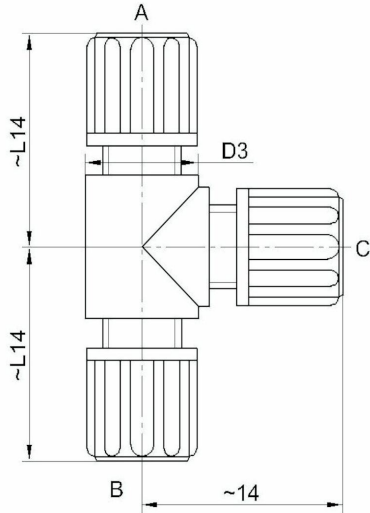

## 1P30010 - T-rør

### Beskrivelse

- T-slangekobling PP
- Slange/slange/slangetilkobling

Med forbehold om konstruksjonsendringer og tekniske endringer. Kan endres uten varsel

**GPA Flowsystem A/S**

Regnbueveien 9

NO-1405 Langhus

### Teknisk spesifikasjon

Artikkelnr	A	B	C	L14	D3
1P30010-0604	6/4	6/4	6/4	26	12
1P30010-0806	8/6	8/6	8/6	31	15
1P30010-1006	10/6	10/6	10/6	36	20
1P30010-1008	10/8	10/8	10/8	36	20
1P30010-1208	12/8	12/8	12/8	43	20
1P30010-1210	12/10	12/10	12/10	43	20
1P30010-1410	14/10	14/10	14/10	48	25
1P30010-1412	14/12	14/12	14/12	48	25