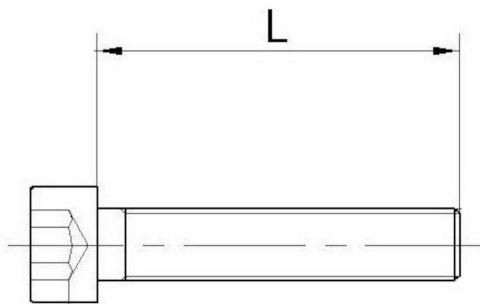

2P0020 - Innsatsstøtte for slange

Beskrivelse

- Innsatsstøtte for slange PP
- For myk slange til Serie 2

Med forbehold om konstruksjonsendringer og tekniske endringer. Kan endres uten varsel

GPA Flowsystem A/S

Regnbueveien 9

NO-1405 Langhus

+47 (0)64-85 68 00

info@gpa.no

gpa.no

2P0020 - Innsatsstøtte for slange

Teknisk spesifikasjon

Artikkelnr	D
2P00200-0402	4/2
2P00200-0604	6/4
2P00200-0806	8/6
2P00200-1006	10/6
2P00200-1008	10/8
2P00200-1208	12/8
2P00200-1210	12/10
2P00200-1412	14/12