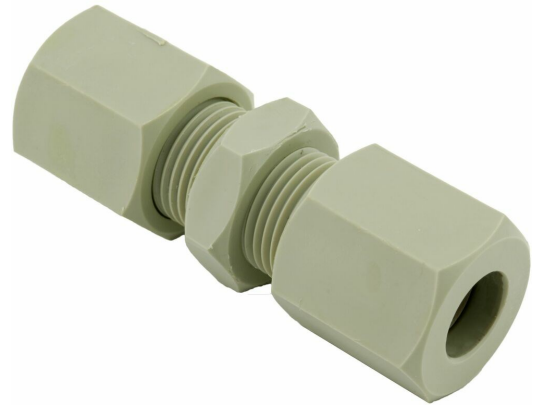

## 2P10020 - Union rett

### Beskrivelse

- Union kobling PP
- Rør-tilkobling i begge ender

Med forbehold om konstruksjonsendringer og tekniske endringer. Kan endres uten varsel

**GPA Flowsystem A/S**

Regnbueveien 9

NO-1405 Langhus