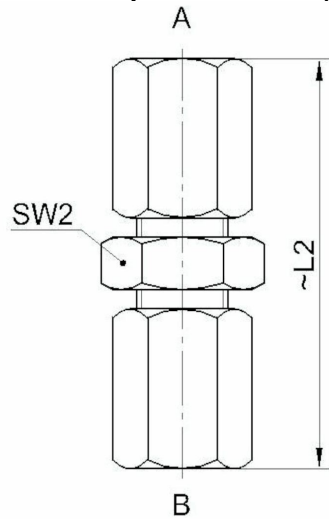

### Beskrivelse

- Union kobling PP
- Rør-tilkobling i begge ender

Med forbehold om konstruksjonsendringer og tekniske endringer. Kan endres uten varsel

**GPA Flowsystem A/S**

Regnbueveien 9

NO-1405 Langhus

### Teknisk spesifikasjon

Artikkelnr	A	B	L2	SW2
2P10020-04	4	4	37	14
2P10020-06	6	6	60	17
2P10020-08	8	8	60	19
2P10020-10	10	10	66	19
2P10020-12	12	12	73	22
2P10020-14	14	14	75	27

Med forbehold om konstruksjonsendringer og tekniske endringer. Kan endres uten varsel