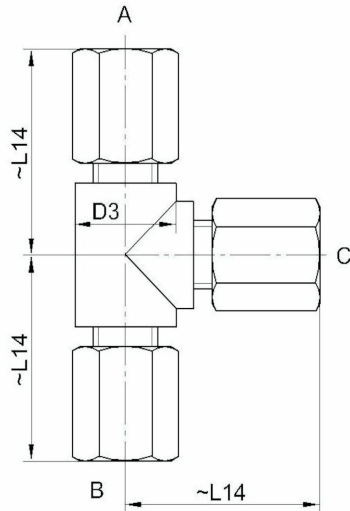

2P30020 - Union T-rør

Beskrivelse

- T-kobling
- Rør-tilkobling i alle ender

Med forbehold om konstruksjonsendringer og tekniske endringer. Kan endres uten varsel

GPA Flowsystem A/S

Regnbueveien 9

NO-1405 Langhus

+47 (0)64-85 68 00

info@gpa.no

gpa.no

2P30020 - Union T-rør

Teknisk spesifikasjon

Artikkelnr	A	B	C	L14	D3
2P30020-04	4	4	4	26	13
2P30020-06	6	6	6	39	15
2P30020-08	8	8	8	40	15
2P30020-10	10	10	10	45	20
2P30020-12	12	12	12	49	20
2P30020-14	14	14	14	51	25