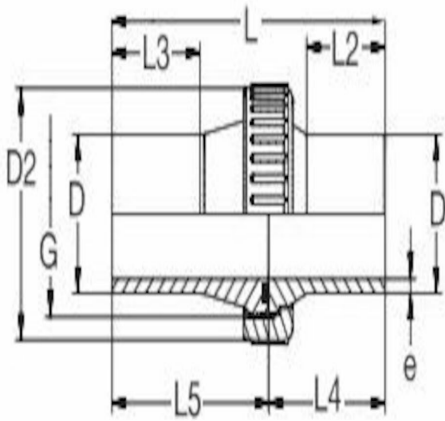

BEL11-B - Union SDR11

Beskrivelse

- PE100 Unionskobling
- Lange ender
- SDR11 PN16

Med forbehold om konstruksjonsendringer og tekniske endringer. Kan endres uten varsel

GPA Flowsystem A/S

Regnbueveien 9

NO-1405 Langhus

+47 (0)64-85 68 00

info@gpa.no

gpa.no

BEL11-B - Union SDR11

Teknisk spesifikasjon

Artikkelnr	L	G	L2	e	D (mm)	L4	D2	L5	NRF
BEL11-020	190			1.9	20		46		2451953
BEL11-B-025	177	1 1/4"	60	2.3	25	89	52	88	
BEL11-B-032	190	1 1/2"	60	3	32	95	60	95	
BEL11-B-040	185	2"	66	3.7	40	96	74	89	
BEL11-B-050	230	2 1/4"	80	4.6	50	115	83	115	
BEL11-B-063	249	2 3/4"	85	5.8	63	124	103	125	
BEL11-B-075	260	3 1/2"	90	6.9	75	130	121	130	
BEL11-B-090	288	4"	103	8.2	90	144	137	144	
BEL11-B-110	309	5"	105	10	110	154	164	154	