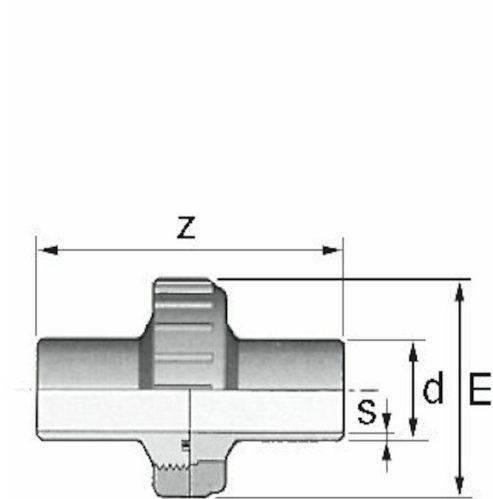

BEM-HP - Union

Beskrivelse

- PP- Pure unionskobling
- Lange ender
- SDR11

Med forbehold om konstruksjonsendringer og tekniske endringer. Kan endres uten varsel

GPA Flowsystem A/S

Regnbueveien 9

NO-1405 Langhus

+47 (0)64-85 68 00

info@gpa.no

gpa.no

BEM-HP - Union

Teknisk spesifikasjon

Artikkelnr	d	s	Z	E
BEM-HP11-020	20	1.9	108	47
BEM-HP11-025	25	2.3	114	57
BEM-HP11-032	32	2.9	122	64
BEM-HP11-040	40	3.7	128	78
BEM-HP11-050	50	4.6	134	89
BEM-HP11-063	63	5.8	138	109