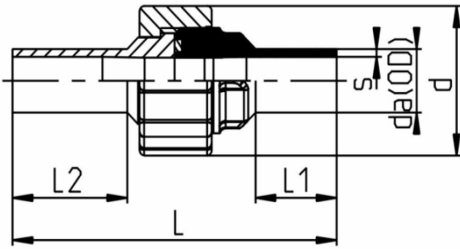

BET - Union

Teknisk spesifikasjon

Artikkelnr	d	SDR	s
BET21-020	47	SDR21	19
BET21-025	57	SDR21	19
BET21-032	64	SDR21	2,4

Med forbehold om konstruksjonsendringer og tekniske endringer. Kan endres uten varsel

GPA Flowsystem A/S

Regnbueveien 9

NO-1405 Langhus

+47 (0)64-85 68 00

info@gpa.no

gpa.no