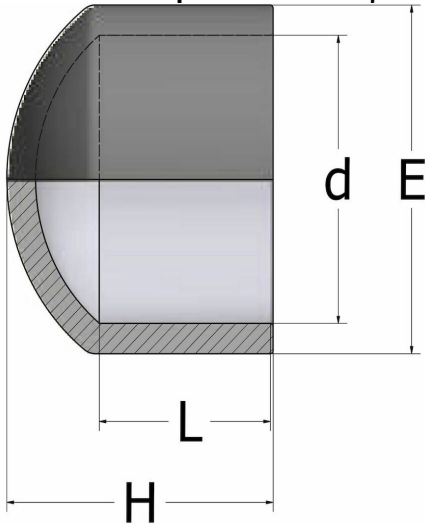

CA70U - Endekappe

Beskrivelse

- PVC- endekappe
- Innvendig lim
- PN 16 d12-d160
- PN 10 d200-d225

Med forbehold om konstruksjonsendringer og tekniske endringer. Kan endres uten varsel

GPA Flowsystem A/S

Regnbueveien 9

NO-1405 Langhus

+47 (0)64-85 68 00

info@gpa.no

gpa.no

CA70U - Endekappe

Teknisk spesifikasjon

Artikkelnr	d	L	H	E	NRF
CA70U-016	16	14	22	23	2439074
CA70U-020	20	16	27	28	2439075
CA70U-025	25	19	31	33	2439076
CA70U-032	32	22	36	41	2439077
CA70U-040	40	26	43	52	2439078
CA70U-050	50	31	49	61	2439079
CA70U-063	63	38	57	75	2439081
CA70U-075	75	44	67	89	2439082
CA70U-090	90	51	80	106	2439083
CA70U-110	110	61	95	129	2439084
CA70U-125	125	69	102	145	2439085
CA70U-140	140	76	114	161	2439086
CA70U-160	160	86	126	181	2439087
CA70U-225	225	119	160	254	2439088
CA70U-250	250	131	176	284	