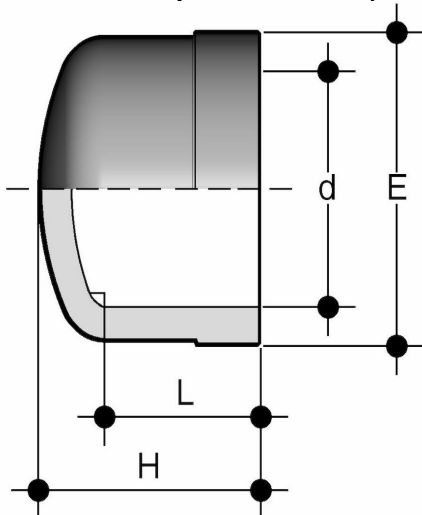

CIA - Endekappe

Beskrivelse

- ABS-endekappe
- Innvendig lim
- PN 10

Med forbehold om konstruksjonsendringer og tekniske endringer. Kan endres uten varsel

GPA Flowsystem A/S

Regnbueveien 9

NO-1405 Langhus

+47 (0)64-85 68 00

info@gpa.no

gpa.no

CIA - Endekappe

Teknisk spesifikasjon

Artikkelnr	d	L	H	E
CIA016	16	15	16	21
CIA020	20	16	21	25
CIA025	25	19	24	31
CIA032	32	22	30	41
CIA040	40	26	35	50
CIA050	50	31	41	62
CIA063	63	38	50	78
CIA075	75	44	59	94
CIA090	90	51	70	112
CIA110	110	61	84	136