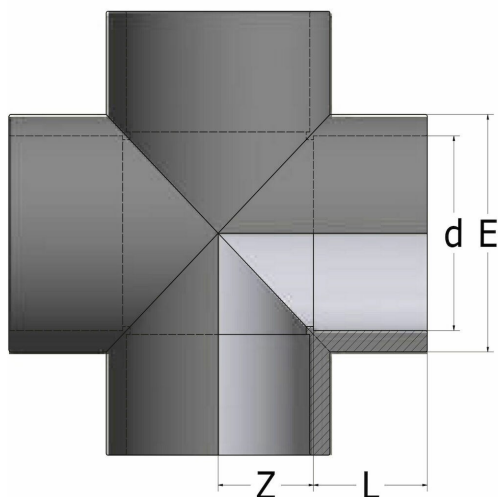

CR30U - Kryssrør

Beskrivelse

- PVC-kryss 90°
- Innvendig lim
- PN 16 d20-d110

Med forbehold om konstruksjonsendringer og tekniske endringer. Kan endres uten varsel

GPA Flowsystem A/S

Regnbueveien 9

NO-1405 Langhus

+47 (0)64-85 68 00

info@gpa.no

gpa.no

CR30U - Kryssrør

Teknisk spesifikasjon

Artikkelnr	d	L	Z	E	NRF
CR30U-020	20	16	11	28	
CR30U-025	25	19	14	34	2439099
CR30U-032	32	22	17	42	2439101
CR30U-040	40	26	21	51	2439102
CR30U-050	50	31	26	61	2439103
CR30U-063	63	38	33	75	2439104
CR30U-075	75	44	40	89	
CR30U-090	90	51	46	106	2435359
CR30U-110	110	61	56	130	2435362