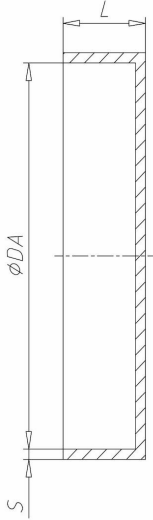

CVM - Endekappe

Teknisk spesifikasjon

Artikkelnr	DAØ	L	s
CVM450	450	30	6
CVM500	500	30	6
CVM560	560	40	6
CVM600	600	40	6
CVM630	630	40	6

Med forbehold om konstruksjonsendringer og tekniske endringer. Kan endres uten varsel

GPA Flowsystem A/S

Regnbueveien 9

NO-1405 Langhus

+47 (0)64-85 68 00

info@gpa.no

gpa.no