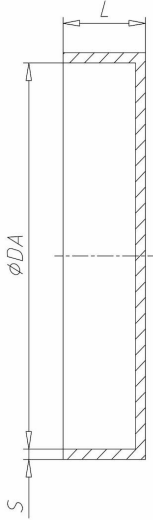

CVM - Endekappe

Beskrivelse

- PPs- endekappe med muff e
- CVE=PE
- CVMP=PP

Med forbehold om konstruksjonsendringer og tekniske endringer. Kan endres uten varsel

GPA Flowsystem A/S

Regnbueveien 9

NO-1405 Langhus

+47 (0)64-85 68 00

info@gpa.no

gpa.no

CVM - Endekappe

Teknisk spesifikasjon

Artikkelnr	DAØ	L	s
CVM110	110	25	3
CVM125	125	25	3
CVM140	140	25	3
CVM160	160	25	3
CVM180	180	25	3
CVM200	200	25	3
CVM225	225	25	3
CVM250	250	25	3
CVM280	280	25	3
CVM315	315	25	3
CVM355	355	25	3
CVM400	400	25	3