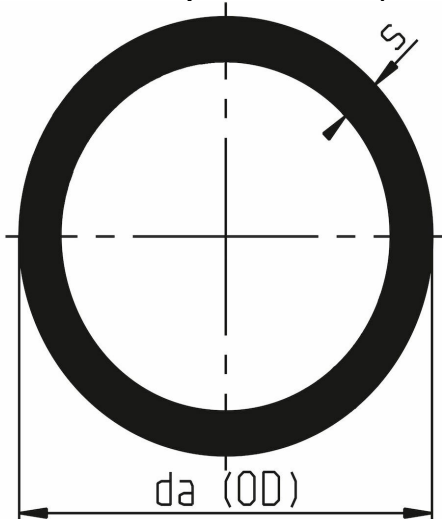

ECTFE21 - Rør SDR21

Teknisk spesifikasjon

Artikkelnr	da(OD)	s	kg/m
ECTFE21-020	20	1.9	0.2
ECTFE21-025	25	1.9	0.25
ECTFE21-032	32	2.4	0.41
ECTFE21-040	40	2.4	0.52
ECTFE21-050	50	3	0.8
ECTFE21-063	63	3	1.03
ECTFE21-090	90	4.3	2.1
ECTFE21-110	110	5.3	3.14

Med forbehold om konstruksjonsendringer og tekniske endringer. Kan endres uten varsel

GPA Flowsystem A/S

Regnbueveien 9
NO-1405 Langhus
+47 (0)64-85 68 00
info@gpa.no
gpa.no