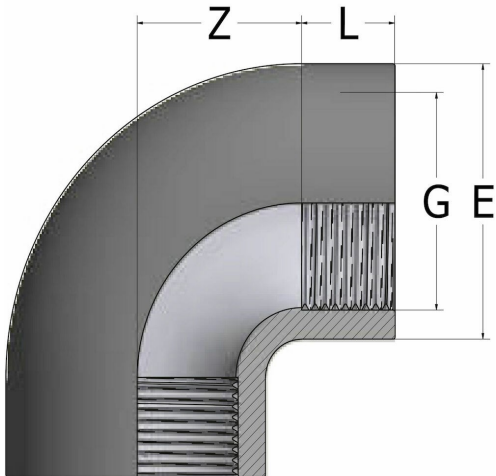

EL51U - Albue 90° innv. gjenge

Beskrivelse

- PVC- albue 90°
- Innvendig gjenge
- PN 16

Med forbehold om konstruksjonsendringer og tekniske endringer. Kan endres uten varsel

GPA Flowsystem A/S

Regnbueveien 9

NO-1405 Langhus

+47 (0)64-85 68 00

info@gpa.no

gpa.no

EL51U - Albue 90° innv. gjenge

Teknisk spesifikasjon

Artikkelnr	G	L	Z	E	NRF
EL51U-R010	3/8"	11.4	11.6	24	2439128
EL51U-R015	1/2"	15	12	27	2439129
EL51U-R020	3/4"	16.3	16.7	33	2439131
EL51U-R025	1"	19.1	19.9	41	2439132
EL51U-R032	1 1/4"	21.4	27.6	50	2439133
EL51U-R040	1 1/2"	21.4	37.6	60	2439134
EL51U-R050	2"	25.7	46.3	75	2439135
EL51U-R065	2 1/2"	30.2	53.8	89	2439136
EL51U-R080	3"	33.3	65.7	106	2439137
EL51U-R100	4"	39.3	79.7	129	2439138