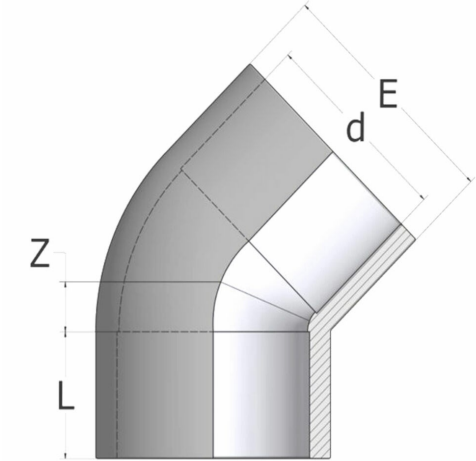

EY50C - Albue 45°

Beskrivelse

- C-PVC Albue 45°
- Innvendig lim

Med forbehold om konstruksjonsendringer og tekniske endringer. Kan endres uten varsel

GPA Flowsystem A/S

Regnbueveien 9

NO-1405 Langhus

+47 (0)64-85 68 00

info@gpa.no

gpa.no

EY50C - Albue 45°

Teknisk spesifikasjon

Artikkelnr	d	E	L	Z
EY50C-020	20	28	16	5,5
EY50C-025	25	34	19	6
EY50C-032	32	42	22	8
EY50C-040	40	51	23	10
EY50C-050	50	61	31	12
EY50C-063	63	75	38	15
EY50C-075	75	88	44	18
EY50C-090	90	106	51	21
EY50C-110	110	128	61	25
EY50C-160	160	184	86	36