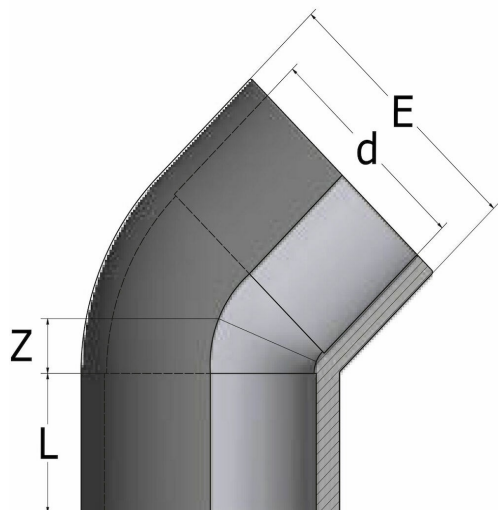

EY50U - Albue 45°

Teknisk spesifikasjon

Artikkelnr	d	L	Z	E	NRF
EY50U-012-P	12		4	17	
EY50U-016	16	14	6	23	2439159
EY50U-020	20	16	6	28	2439161
EY50U-025	25	19	6	34	2439162
EY50U-032	32	22	8	42	2439163
EY50U-040	40	26	10	51	2439164
EY50U-050	50	31	12	61	2439165
EY50U-063	63	38	15	75	2439166
EY50U-075	75	44	18	88	2439167
EY50U-090	90	51	21	106	2439168
EY50U-110	110	61	25	128	2439169
EY50U-125	125	69	27	145	2439171

Med forbehold om konstruksjonsendringer og tekniske endringer. Kan endres uten varsel

GPA Flowsystem A/S

Regnbueveien 9
NO-1405 Langhus
+47 (0)64-85 68 00
info@gpa.no
gpa.no