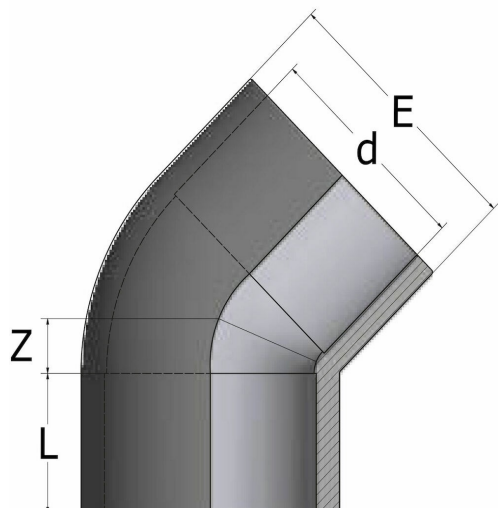

EY50U - Albue 45°

Teknisk spesifikasjon

Artikkelnr	d	L	Z	E	NRF
EY50U-140	140	76	32	164	2439172
EY50U-160	160	86	36	184	2439173
EY50U-200	200	106	43	232	2439174
EY50U-225	225	119	49	258	2439175
EY50U-250	250	131.5	58	287	2439176
EY50U-280	280	147	62	320	2439177
EY50U-315	315	165	66	360	2439178
EY50U-355-P					
EY50U-400-P	400	207	87		

Med forbehold om konstruksjonsendringer og tekniske endringer. Kan endres uten varsel

GPA Flowsystem A/S

Regnbueveien 9

NO-1405 Langhus

+47 (0)64-85 68 00

info@gpa.no

gpa.no