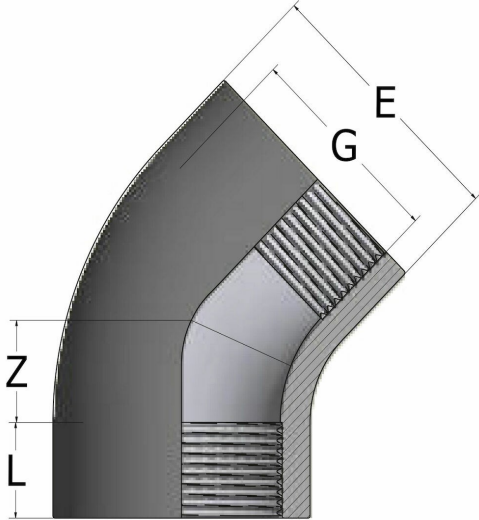

EY51U - Albue 45° innv. gjenge

Beskrivelse

- PVC- albue 45°
- Innvendig gjenge i begge ender
- PN 16

Med forbehold om konstruksjonsendringer og tekniske endringer. Kan endres uten varsel

GPA Flowsystem A/S

Regnbueveien 9

NO-1405 Langhus

+47 (0)64-85 68 00

info@gpa.no

gpa.no

EY51U - Albue 45° innv. gjenge

Teknisk spesifikasjon

Artikkelnr	G	L	Z	E	NRF
EY51U-R015	1/2"	15	6.5	28	2439181
EY51U-R020	3/4"	16.3	8.7	34	2439182
EY51U-R025	1"	19.1	10.9	42	2439183
EY51U-R032	1 1/4"	21.4	14.6	51	2439184
EY51U-R040	1 1/2"	21.4	21.6	61	2439185
EY51U-R050	2"	25.7	27.3	75	2439186
EY51U-R065	2 1/2"	30.2	31.8	89	2439187
EY51U-R080	3"	33.3	38.7	106	