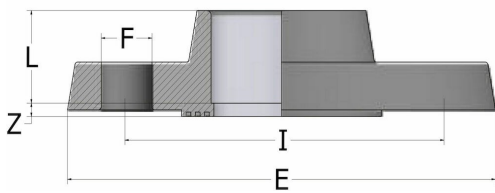

FF00U - Fastflens med krage

Beskrivelse

- PVC- fastflens med krage
- Innvendig lim
- PN 10/16 DIN

Med forbehold om konstruksjonsendringer og tekniske endringer. Kan endres uten varsel

GPA Flowsystem A/S

Regnbueveien 9

NO-1405 Langhus

+47 (0)64-85 68 00

info@gpa.no

gpa.no

FF00U - Fastflens med krage

Teknisk spesifisering

Artikkelnr	d	DN	L	Z	E	S	I	F	Hul	Bolt	NRF
FF00U-025	25	20	19	5	105	12	75	14	4	M12x60	2439188
FF00U-032	32	25	22	5	115	14	85	14	4	M12x60	2439189
FF00U-040	40	32	26	5	142	15	100	18	4	M16x70	2439191
FF00U-050	50	40	31	5	152	16	110	18	4	M16x75	2439192
FF00U-063	63	50	38	5	165	18	125	18	4	M16x80	2439193
FF00U-075	75	65	44	6	185	19	145	18	4	M16x90	2439194
FF00U-090	90	80	51	7	200	20	160	18	8	M16x90	2439195
FF00U-110	110	100	61	8	220	22	180	18	8	M16x100	2439196