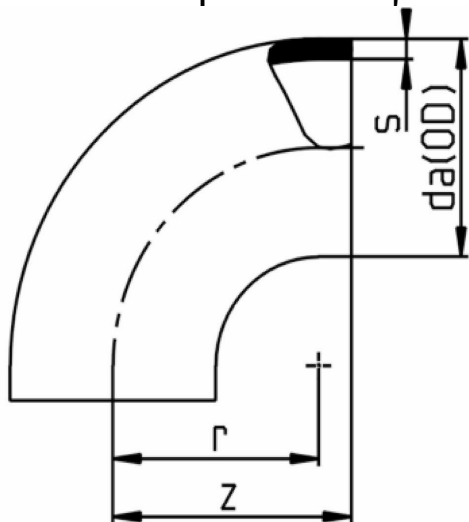

GBF21 - Albue 90°

Beskrivelse

- PVDF- albue 90°
- Støpt
- Speilsveising og IR-sveising
- PN 16
- SDR 21
- Standard + High purity
- High purity leveres i forseglede plastposer.

Med forbehold om konstruksjonsendringer og tekniske endringer. Kan endres uten varsel

Artikkelnr	d	SDR	s	z	r
GBF21-125	125	SDR21	6	135	125
GBF21-140	140	SDR21	6.7	148	140
GBF21-160	160	SDR21	7.7	181	157
GBF21-180	180	SDR21	8.6	200	175
GBF21-200	200	SDR21	9.6	217	196
GBF21-225	225	SDR21	10.8	243	225
GBF21-250	250	SDR21	11.9	287	250
GBF21-280	280	SDR21	13.4	288	280