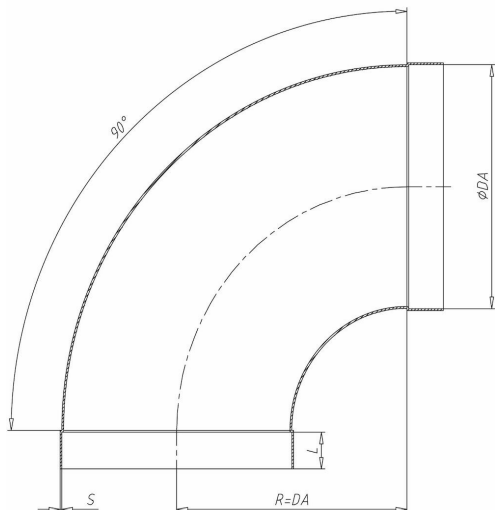

NO-1405 Langhus

+47 (0)64-85 68 00

info@gpa.no

gpa.no

GVV - Albue 90°

Teknisk spesifikasjon

Artikkelnr	DAØ	R	L	s
GVV075	75	75	40	1.8
GVV090	90	90	40	1.8
GVV110	110	110	40	1.8
GVV125	125	125	40	1.8
GVV140	140	140	40	1.8
GVV160	160	160	40	1.8
GVV180	180	180	40	1.8
GVV200	200	200	40	1.8
GVV225	225	225	40	1.8
GVV250	250	250	40	2
GVV280	280	280	50	2.3
GVV315	315	315	50	4.9

Teknisk spesifikasjon

Artikkelnr	DAØ	R	L	s
GVV355	355	355	50	2.9
GVV400	400	400	50	3.2
GVV450	450	450	50	3.6
GVV500	500	500	50	4
GVV600	600	600	60	6

Med forbehold om konstruksjonsendringer og tekniske endringer. Kan endres uten varsel