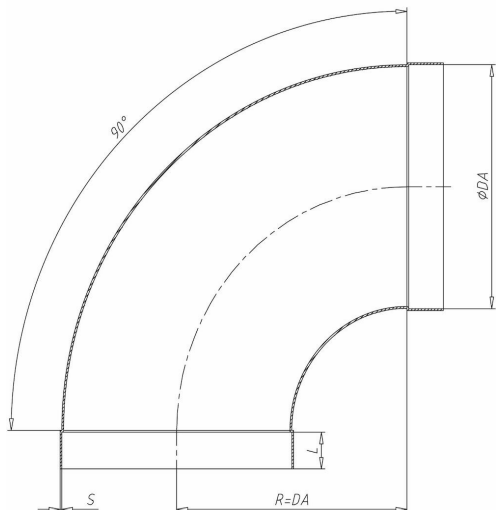

GVV - Albue 90°

Beskrivelse

- PVC -albue 90°
- Muffe i begge ender
- Grå (hvit på forespørsel)

Med forbehold om konstruksjonsendringer og tekniske endringer. Kan endres uten varsel

GPA Flowsystem A/S

Regnbueveien 9

NO-1405 Langhus

+47 (0)64-85 68 00

info@gpa.no

gpa.no

GVV - Albue 90°

Teknisk spesifikasjon

Artikkelnr	DAØ	R	L	s
GVV075	75	75	40	1.8
GVV090	90	90	40	1.8
GVV110	110	110	40	1.8
GVV125	125	125	40	1.8
GVV140	140	140	40	1.8
GVV160	160	160	40	1.8
GVV180	180	180	40	1.8
GVV200	200	200	40	1.8
GVV225	225	225	40	1.8
GVV250	250	250	40	2
GVV280	280	280	50	2.3
GVV315	315	315	50	4.9

Teknisk spesifikasjon

Artikkelnr	DAØ	R	L	s
GVV355	355	355	50	2.9
GVV400	400	400	50	3.2
GVV450	450	450	50	3.6
GVV500	500	500	50	4
GVV600	600	600	60	6

Med forbehold om konstruksjonsendringer og tekniske endringer. Kan endres uten varsel