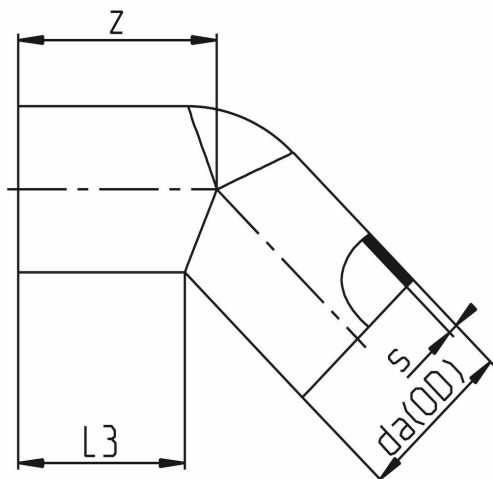

HEL17 - Albue 45° SDR17

Beskrivelse

- PE100-albue 45°
- Lange ender
- SDR17: Vann PN 10 Gass PN 6

Med forbehold om konstruksjonsendringer og tekniske endringer. Kan endres uten varsel

GPA Flowsystem A/S

Regnbueveien 9

NO-1405 Langhus

+47 (0)64-85 68 00

info@gpa.no

gpa.no

HEL17 - Albue 45° SDR17

Teknisk spesifikasjon

Artikkelnr	da(OD)	SDR	s	z	L3	NRF
HEL17-063	63	SDR17	3.8	80	64.5	2451892
HEL17-075	75	SDR17	4.5	90	71	2451893
HEL17-090	90	SDR17	5.4	101	80	2451894
HEL17-110	110	SDR17	6.6	108	83	2451895
HEL17-125	125	SDR17	7.4	130.5	99.5	2451896
HEL17-140	140	SDR17	8.3	134	99	2451897
HEL17-160	160	SDR17	9.5	156	116.5	2451898
HEL17-180	180	SDR17	10.7	174	133.5	2451899
HEL17-200	200	SDR17	11.9	170	120	2451901
HEL17-225	225	SDR17	13.4	184	128	2451902
HEL17-250	250	SDR17	14.8	217	158	2451903
HEL17-280	280	SDR17	16.6	236	174	2451904

Artikkelnr	da(OD)	SDR	s	z	L3	NRF
HEL17-315	315	SDR17	18.7	251	177	2451905
HEL17-RC-063	63	SDR17	3.8	80	64.5	
HEL17-RC-075	75	SDR17	4.5	90	71	
HEL17-RC-090	90	SDR17	5.4	101	80	
HEL17-RC-110	110	SDR17	6.6	108	83	
HEL17-RC-125	125	SDR17	7.4	130.5	99.5	
HEL17-RC-140	140	SDR17	8.3	134	99	
HEL17-RC-160	160	SDR17	9.5	156	116.5	
HEL17-RC-180	180	SDR17	10.7	174	133.5	
HEL17-RC-200	200	SDR17	11.9	170	120	
HEL17-RC-225	225	SDR17	13.4	184	128	
HEL17-RC-250	250	SDR17	14.8	217	158	