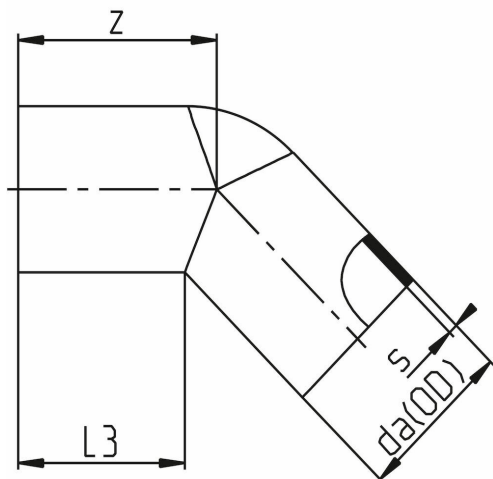

HEL17 - Albue 45° SDR17

Teknisk spesifikasjon

Artikkelnr	da(OD)	SDR	s	z	L3	NRF
HEL17-RC-280	280	SDR17	16.6	236	174	
HEL17-RC-315	315	SDR17	18.7	251	177	
HEL17-355	355	SDR17	21.1	317	170	2428322
HEL17-400	400	SDR17	23.7	346	187	2428323
HEL17-450	450	SDR17	26.7	375	202	
HEL17-500	500	SDR17	29.7	410	222	

Med forbehold om konstruksjonsendringer og tekniske endringer. Kan endres uten varsel

GPA Flowsystem A/S

Regnbueveien 9

NO-1405 Langhus

+47 (0)64-85 68 00

info@gpa.no

gpa.no