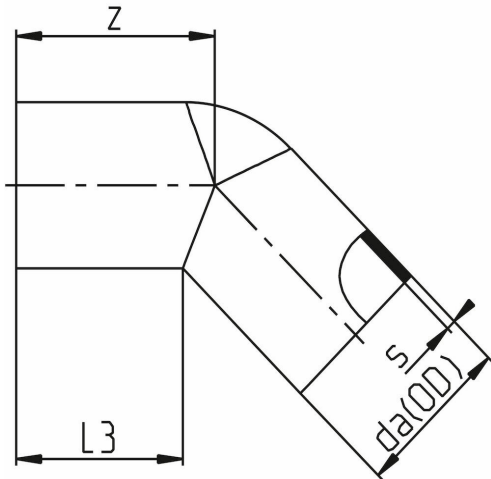

HET - Albue 45°

Beskrivelse

- ECTFE albue 45°
- Støpt PN10
- Lange ende
- Speilsveising og IR-sveising

Med forbehold om konstruksjonsendringer og tekniske endringer. Kan endres uten varsel

GPA Flowsystem A/S

Regnbueveien 9

NO-1405 Langhus

+47 (0)64-85 68 00

info@gpa.no

gpa.no

HET - Albue 45°

Teknisk spesifikasjon

Artikkelnr	da(OD)	SDR	s	z	L3
HET21-020	20	SDR21	19	43	39
HET21-025	25	SDR21	19	45	40
HET21-032	32	SDR21	2,4	52	46
HET21-050	50	SDR21	3	66	56
HET21-063	63	SDR21	3	75	62