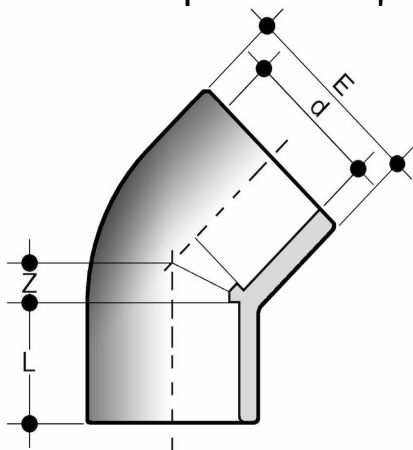

HIC - Albue 45°

Beskrivelse

- CPVC -albue 45°
- Innvendig lim
- PN 16

Med forbehold om konstruksjonsendringer og tekniske endringer. Kan endres uten varsel

GPA Flowsystem A/S

Regnbueveien 9

NO-1405 Langhus

+47 (0)64-85 68 00

info@gpa.no

gpa.no

HIC - Albue 45°

Teknisk spesifikasjon

HIV

Artikkelnr	d	L	Z	E
HIC020	20	16	5.5	28
HIC025	25	19	6	34
HIC032	32	22	7	42.5
HIC040	40	26	10.5	52
HIC050	50	31	11.7	64
HIC063	63	38	14	80
HIC075	75	44	17	90
HIC090	90	51	21.5	107
HIC110	110	61	26	130
HIC160	160	86	38	192
HIC225	225	121	55	260