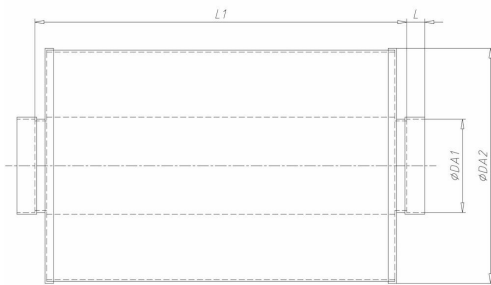

LVV-0500 - Lyddemper

Beskrivelse

- PVC- lyddemper
- Muffe i begge ender (1)
- Finnes også i flenset utførelse (2)
- og i L=750 og 1250mm
- Grå (hvit på forespørsel)

Med forbehold om konstruksjonsendringer og tekniske endringer. Kan endres uten varsel

Artikkelnr	Da1	Da2	Lengde	L
LVV110-0500	110	315		40
LVV125-0500	125	315	40	40
LVV140-0500	140	355		40
LVV160-0500	160	355		40
LVV180-0500	180	400		40
LVV200-0500	200	400		40
LVV225-0500	225	450		40
LVV250-0500	250	450		40
LVV280-0500	280	500		50
LVV315-0500	315	500		50
LVV355-0500	355	500		50
LVV400-0500	400	600		50