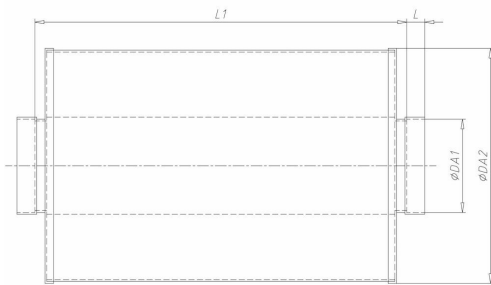

### Beskrivelse

- PVC- lyddemper
- Muffe i begge ender (1)
- Finnes også i flenset utførelse (2)
- og i L=750 og 1250mm
- Grå (hvit på forespørsel)

Med forbehold om konstruksjonsendringer og tekniske endringer. Kan endres uten varsel

## Teknisk spesifikasjon

Artikkelnr	Da1	Da2	L
LVV110-1000	110	315	40
LVV125-1000	125	315	40
LVV140-1000	140	355	40
LVV160-1000	160	355	40
LVV180-1000	180	400	40
LVV225-1000	225	450	40
LVV250-1000	250	450	40
LVV280-1000	280	500	50
LVV315-1000	315	500	50
LVV355-1000	355	500	50