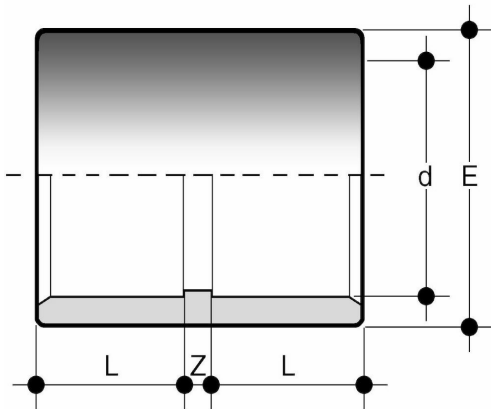

MIA - Muffe

Beskrivelse

- ABS-muffe
- Innvendig lim
- PN 10

Med forbehold om konstruksjonsendringer og tekniske endringer. Kan endres uten varsel

GPA Flowsystem A/S

Regnbueveien 9

NO-1405 Langhus

+47 (0)64-85 68 00

info@gpa.no

gpa.no

MIA - Muffe

Teknisk spesifikasjon

Artikkelnr	d	E	L	Z
MIA016	16	21	14	3
MIA020	20	25	16	3
MIA025	25	31	19	2
MIA032	32	41	22	3
MIA040	40	50	26	4
MIA050	50	62	31	4
MIA063	63	78	38	4
MIA075	75	88	44	3
MIA090	90	107	51	4
MIA110	110	126	61	7
MIA125	125	146	69	7
MIA140	140	171	76	7