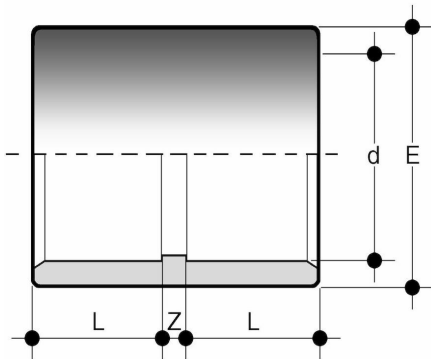

MIC - Muffe

Beskrivelse

- CPVC-muffe
- Innvendig lim
- PN 16

Med forbehold om konstruksjonsendringer og tekniske endringer. Kan endres uten varsel

GPA Flowsystem A/S

Regnbueveien 9

NO-1405 Langhus

+47 (0)64-85 68 00

info@gpa.no

gpa.no

MIC - Muffe

Teknisk spesifikasjon

MIV

Artikkelnr	d	L	Z	E
MIC016	16	14	3	22
MIC020	20	16	3	27
MIC025	25	19	3	33
MIC032	32	22	3	41
MIC040	40	26	3	50
MIC050	50	31	3	61
MIC063	63	38	3	75
MIC075	75	44	3	89
MIC090	90	51	5	108
MIC110	110	61	9	130
MIC160	160	86	9	186
MIC225	225	119	11	260