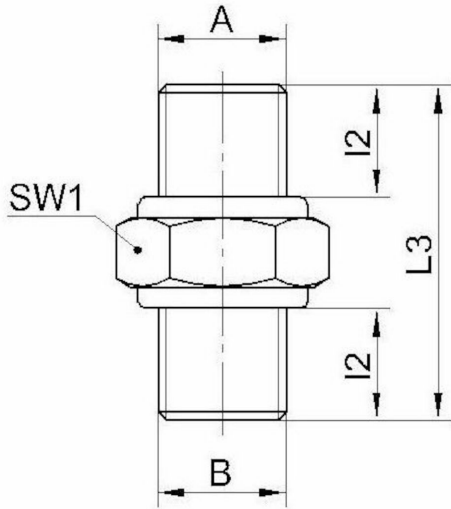

### Beskrivelse

- PVDF-dobbelnippel
- Utvendig gjenge
- Større dimensjoner ved forespørsel

Med forbehold om konstruksjonsendringer og tekniske endringer. Kan endres uten varsel

**GPA Flowsystem A/S**

Regnbueveien 9

### Teknisk spesifikasjon

Artikkelnr	A	B	L2	L3	SW1	NRF
NFF R006	1/8"	1/8"	8	24	14	
NFF R008	1/4"	1/4"	12	33	17	
NFF R010	3/8"	3/8"	12	36	22	123456789
NFF R015	1/2"	1/2"	14	43	27	
NFF R020	3/4"	3/4"	16	52	36	
NFF R025	1"	1"	18	58	43	