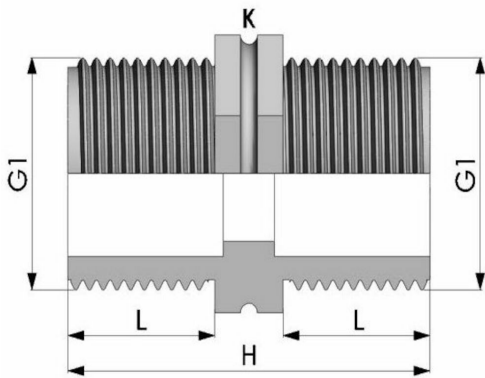

### Beskrivelse

- PP-dobbel nippel
- Utvendig gjenge

Med forbehold om konstruksjonsendringer og tekniske endringer. Kan endres uten varsel

**GPA Flowsystem A/S**

Regnbueveien 9

NO-1405 Langhus

+47 (0)64-85 68 00

### Teknisk spesifikasjon

Artikkelnr	G1	L	H	K	NRF
NFM R006	1/8"	8	24	14	2446321
NFM R008	1/4"	12	33	17	2446322
NFM R010	3/8"	14.5	36	20	2446323
NFM R015	1/2"	15.5	38	24	2446324
NFM R020	3/4"	16	39	28	2446325
NFM R025	1"	18	43	36	2446326
NFM R032	1 1/4"	20	57.5	46	2446327
NFM R040	1 1/2"	20	57.5	54	2446328
NFM R050	2"	24	65.5	64	2446329
NFM R080	3"		92		2446331