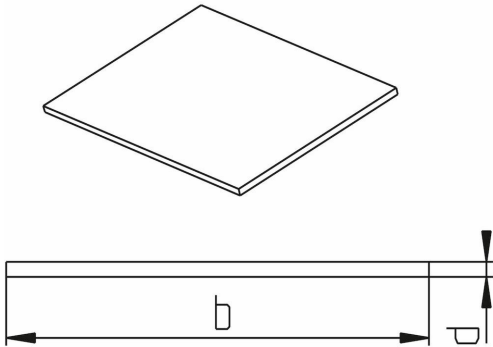

PEPP21 - Plate 2000x1000

Beskrivelse

- PE-plate, svart
- 2000 x 1000 mm
- Presset

Med forbehold om konstruksjonsendringer og tekniske endringer. Kan endres uten varsel

GPA Flowsystem A/S

Regnbueveien 9

NO-1405 Langhus

+47 (0)64-85 68 00

info@gpa.no

gpa.no

PEPP21 - Plate 2000x1000

Teknisk spesifikasjon

Artikkelnr	d	b (m)	Vekt (kg)
PEPP21-060	60	2*1	119
PEPP21-070	70	2*1	138
PEPP21-080	80	2*1	157
PEPP21-090	90	2*1	177
PEPP21-100	100	2*1	196
PEPP21-120	120	2*1	240