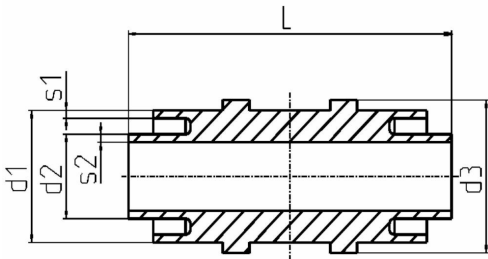

PF-DOGPRE11 - Poly-Flo fixering solid SDR11

Teknisk spesifikasjon

Artikkelnr	d2	d1	s1	s2	d3	L
PF-DOGPRE11-032	32	50	3	3	58	130
PF-DOGPRE11-063	63	90	5.4	5.8	105	136
PF-DOGPRE11-110	110	160	9.5	10	180	140

Med forbehold om konstruksjonsendringer og tekniske endringer. Kan endres uten varsel

GPA Flowsystem A/S

Regnbueveien 9

NO-1405 Langhus

+47 (0)64-85 68 00

info@gpa.no

gpa.no