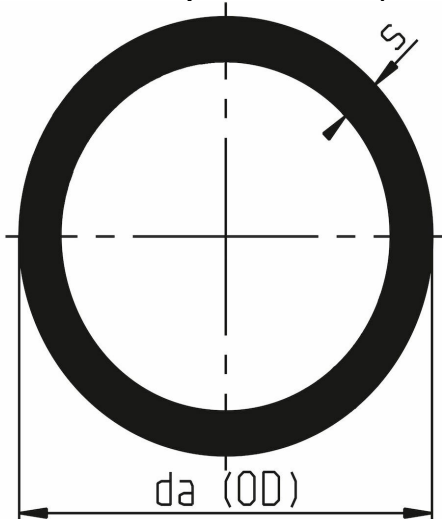

PVDF21 - Rør SDR21

Beskrivelse

- PVDF-rør SDR21 PN 16
- Standard lengde 5 meter, pris/meter
- Natur

Med forbehold om konstruksjonsendringer og tekniske endringer. Kan endres uten varsel

GPA Flowsystem A/S

Regnbueveien 9

NO-1405 Langhus

+47 (0)64-85 68 00

info@gpa.no

gpa.no

PVDF21 - Rør SDR21

Teknisk spesifikasjon

Artikkelnr	d	s	kg/m
PVDF21-016	16	1.9	0.16
PVDF21-020	20	1.9	0.21
PVDF21-025	25	1.9	0.27
PVDF21-032	32	2.4	0.44
PVDF21-040	40	2.4	0.55
PVDF21-050	50	3	0.85
PVDF21-063	63	3	1.09
PVDF21-075	75	3.6	1.55
PVDF21-090	90	4.3	2.22
PVDF21-110	110	5.3	3.32
PVDF21-125	125	6	4.24
PVDF21-140	140	6.7	5.31