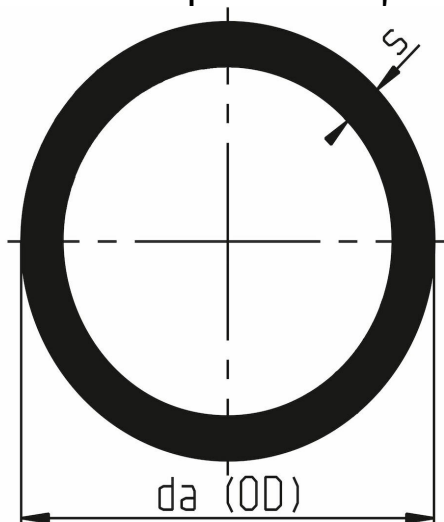

PVDF21 - Rør SDR21

Teknisk spesifisering

Artikkelnr	d	s	kg/m
PVDF21-160	160	7.7	6.96
PVDF21-180	180	8.6	8.74
PVDF21-200	200	9.6	10.74
PVDF21-225	225	10.8	13.67
PVDF21-250	250	11.9	16.73
PVDF21-280	280	13.4	21.11

Med forbehold om konstruksjonsendringer og tekniske endringer. Kan endres uten varsel

GPA Flowsystem A/S

Regnbueveien 9
NO-1405 Langhus
+47 (0)64-85 68 00
info@gpa.no
gpa.no