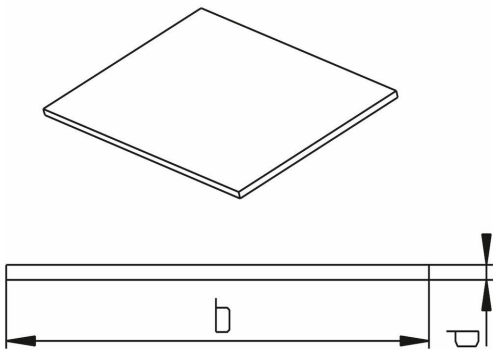

PVDFPV21 - Plater 2000x1000mm med Polyestervev

Teknisk spesifisering

Artikkelnr	d	b (m)	Vekt (kg)
PVDFPV21-03	3	2*1	11.22
PVDFPV21-04	4	2*1	14.78
PVDFPV21-05	5	2*1	18.34

Med forbehold om konstruksjonsendringer og tekniske endringer. Kan endres uten varsel

GPA Flowsystem A/S

Regnbueveien 9
NO-1405 Langhus
+47 (0)64-85 68 00
info@gpa.no
gpa.no