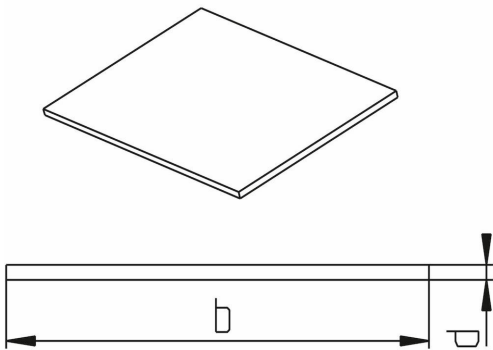

PVDFPV31 - Plater 3000x1500mm med Polyesterrev

Teknisk spesifikasjon

Artikkelnr	d	b (m)	Vekt (kg)
PVDFPV31-03	3	3*1,5	25.25
PVDFPV31-04	4	3*1,5	33.26

Med forbehold om konstruksjonsendringer og tekniske endringer. Kan endres uten varsel

GPA Flowsystem A/S

Regnbueveien 9
NO-1405 Langhus
+47 (0)64-85 68 00
info@gpa.no
gpa.no