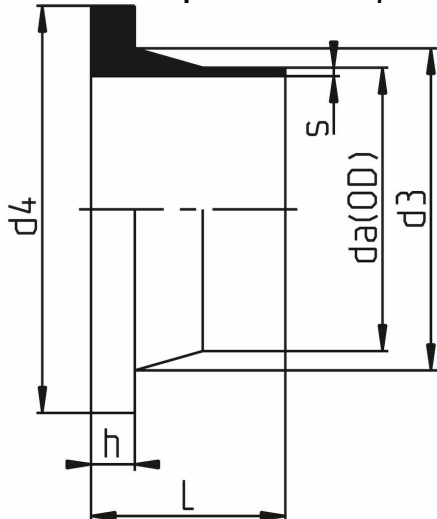

QDE17 - Krage kort SDR17

Beskrivelse

- PE100-krage kort
- Kort ende
- SDR17 Vann PN10 Gass PN6
- Større dimensjoner og SDR26, 33 og 41 på forespørsel

Med forbehold om konstruksjonsendringer og tekniske endringer. Kan endres uten varsel

Artikkelnr	da(OD)	SDR	s	L	h	d3	d4	NRF
QDE17-050	50	SDR17	3	50	12	61	88	2445112
QDE17-063	63	SDR17	3.8	50	14	75	102	2445114
QDE17-075	75	SDR17	4.5	50	16	89	122	2445116
QDE17-090	90	SDR17	5.4	81	17	105	138	2445118
QDE17-110	110	SDR17	6.6	80	18	125	158	2445121
QDE17-125	125	SDR17	7.4	84	18	132	158	2445123
QDE17-140	140	SDR17	8.3	92	18	155	188	2445125
QDE17-160	160	SDR17	9.5	92	18	175	212	2445127
QDE17-180	180	SDR17	10.7	92	20	183	212	2445129
QDE17-200	200	SDR17	11.9	110	24	232	268	2445132
QDE17-225	225	SDR17	13.4	112.5	24	235	268	2445134
QDE17-250	250	SDR17	14.8	132	25	285	320	2445136

Artikkelnr	da(OD)	SDR	s	L	h	d3	d4	NRF
QDE17-280	280	SDR17	16.6	128	25	288	320	2445138
QDE17-315	315	SDR17	18.7	136	25	335	370	2445141
QDE17-355	355	SDR17	21.1	150	30	373	430	2445143
QDE17-400	400	SDR17	23.7	155	33	427	482	2445145
QDE17-450	450	SDR17	26.7	168	46	514	585	2445146
QDE17-500	500	SDR17	29.7	170	46	530	585	2445147
QDE17-560	560	SDR17	33.2	175	50	615	685	2445148
QDE17-630	630	SDR17	37.4	180	50	642	685	2445149
QDE17-RC-050	50	SDR17	3	50	12	61	88	
QDE17-RC-063	63	SDR17	3.8	50	14	75	102	
QDE17-RC-075	75	SDR17	4.5	50	16	89	122	
QDE17-RC-090	90	SDR17	5.4	81	17	105	138	

Artikkelnr	da(OD)	SDR	s	L	h	d3	d4	NRF
QDE17-RC-110	110	SDR17	6.6	80	18	125	158	
QDE17-RC-125	125	SDR17	7.4	84	18	132	158	
QDE17-RC-140	140	SDR17	8.3	92	18	155	188	
QDE17-RC-160	160	SDR17	9.5	92	18	175	212	
QDE17-RC-180	180	SDR17	10.7	92	20	183	212	
QDE17-RC-200	200	SDR17	11.9	110	24	232	268	
QDE17-RC-225	225	SDR17	13.4	112.5	24	235	268	
QDE17-RC-250	250	SDR17	14.8	132	25	285	320	
QDE17-RC-280	280	SDR17	16.6	128	25	288	320	
QDE17-RC-315	315	SDR17	18.7	136	25	335	370	
QDE17-RC-355	355	SDR17	21.1	150	30	373	430	
QDE17-RC-400	400	SDR17	23.7	155	33	427	482	