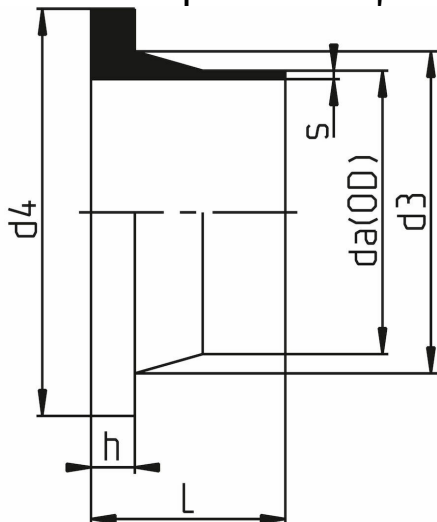

QDE17 - Krage kort SDR17

Beskrivelse

- PE100-krage kort
- Kort ende
- SDR17 Vann PN10 Gass PN6
- Større dimensjoner og SDR26, 33 og 41 på forespørsel

Med forbehold om konstruksjonsendringer og tekniske endringer. Kan endres uten varsel

Artikkelnr	da(OD)	SDR	s	L	h	d3	d4	NRF
QDE17-050	50	SDR17	3	50	12	61	88	2445112
QDE17-063	63	SDR17	3.8	50	14	75	102	2445114
QDE17-075	75	SDR17	4.5	50	16	89	122	2445116
QDE17-090	90	SDR17	5.4	81	17	105	138	2445118
QDE17-110	110	SDR17	6.6	80	18	125	158	2445121
QDE17-125	125	SDR17	7.4	84	18	132	158	2445123
QDE17-140	140	SDR17	8.3	92	18	155	188	2445125
QDE17-160	160	SDR17	9.5	92	18	175	212	2445127
QDE17-180	180	SDR17	10.7	92	20	183	212	2445129
QDE17-200	200	SDR17	11.9	110	24	232	268	2445132
QDE17-225	225	SDR17	13.4	112.5	24	235	268	2445134
QDE17-250	250	SDR17	14.8	132	25	285	320	2445136

Artikkelnr	da(OD)	SDR	s	L	h	d3	d4	NRF
QDE17-280	280	SDR17	16.6	128	25	288	320	2445138
QDE17-315	315	SDR17	18.7	136	25	335	370	2445141
QDE17-355	355	SDR17	21.1	150	30	373	430	2445143
QDE17-400	400	SDR17	23.7	155	33	427	482	2445145
QDE17-450	450	SDR17	26.7	168	46	514	585	2445146
QDE17-500	500	SDR17	29.7	170	46	530	585	2445147
QDE17-560	560	SDR17	33.2	175	50	615	685	2445148
QDE17-630	630	SDR17	37.4	180	50	642	685	2445149
QDE17-RC-050	50	SDR17	3	50	12	61	88	
QDE17-RC-063	63	SDR17	3.8	50	14	75	102	
QDE17-RC-075	75	SDR17	4.5	50	16	89	122	
QDE17-RC-090	90	SDR17	5.4	81	17	105	138	

Artikkelnr	da(OD)	SDR	s	L	h	d3	d4	NRF
QDE17-RC-110	110	SDR17	6.6	80	18	125	158	
QDE17-RC-125	125	SDR17	7.4	84	18	132	158	
QDE17-RC-140	140	SDR17	8.3	92	18	155	188	
QDE17-RC-160	160	SDR17	9.5	92	18	175	212	
QDE17-RC-180	180	SDR17	10.7	92	20	183	212	
QDE17-RC-200	200	SDR17	11.9	110	24	232	268	
QDE17-RC-225	225	SDR17	13.4	112.5	24	235	268	
QDE17-RC-250	250	SDR17	14.8	132	25	285	320	
QDE17-RC-280	280	SDR17	16.6	128	25	288	320	
QDE17-RC-315	315	SDR17	18.7	136	25	335	370	
QDE17-RC-355	355	SDR17	21.1	150	30	373	430	
QDE17-RC-400	400	SDR17	23.7	155	33	427	482	