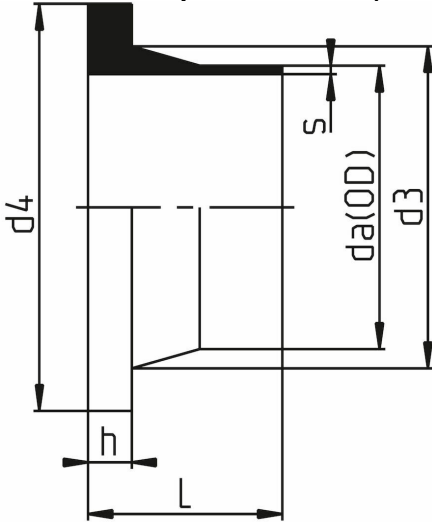

QDE17 - Krage kort SDR17

Beskrivelse

- PE100-krage kort
- Kort ende
- SDR17 Vann PN10 Gass PN6
- Større dimensjoner og SDR26, 33 og 41 på forespørsel

Med forbehold om konstruksjonsendringer og tekniske endringer. Kan endres uten varsel

Artikkelnr	da(OD)	SDR	s	L	h	d3	d4	NRF
QDE17-050	50	SDR17	3	50	12	61	88	2445112
QDE17-063	63	SDR17	3.8	50	14	75	102	2445114
QDE17-075	75	SDR17	4.5	50	16	89	122	2445116
QDE17-090	90	SDR17	5.4	81	17	105	138	2445118
QDE17-110	110	SDR17	6.6	80	18	125	158	2445121
QDE17-125	125	SDR17	7.4	84	18	132	158	2445123
QDE17-140	140	SDR17	8.3	92	18	155	188	2445125
QDE17-160	160	SDR17	9.5	92	18	175	212	2445127
QDE17-180	180	SDR17	10.7	92	20	183	212	2445129
QDE17-200	200	SDR17	11.9	110	24	232	268	2445132
QDE17-225	225	SDR17	13.4	112.5	24	235	268	2445134
QDE17-250	250	SDR17	14.8	132	25	285	320	2445136

Artikkelnr	da(OD)	SDR	s	L	h	d3	d4	NRF
QDE17-280	280	SDR17	16.6	128	25	288	320	2445138
QDE17-315	315	SDR17	18.7	136	25	335	370	2445141
QDE17-355	355	SDR17	21.1	150	30	373	430	2445143
QDE17-400	400	SDR17	23.7	155	33	427	482	2445145
QDE17-450	450	SDR17	26.7	168	46	514	585	2445146
QDE17-500	500	SDR17	29.7	170	46	530	585	2445147
QDE17-560	560	SDR17	33.2	175	50	615	685	2445148
QDE17-630	630	SDR17	37.4	180	50	642	685	2445149
QDE17-RC-050	50	SDR17	3	50	12	61	88	
QDE17-RC-063	63	SDR17	3.8	50	14	75	102	
QDE17-RC-075	75	SDR17	4.5	50	16	89	122	
QDE17-RC-090	90	SDR17	5.4	81	17	105	138	

Artikkelnr	da(OD)	SDR	s	L	h	d3	d4	NRF
QDE17-RC-110	110	SDR17	6.6	80	18	125	158	
QDE17-RC-125	125	SDR17	7.4	84	18	132	158	
QDE17-RC-140	140	SDR17	8.3	92	18	155	188	
QDE17-RC-160	160	SDR17	9.5	92	18	175	212	
QDE17-RC-180	180	SDR17	10.7	92	20	183	212	
QDE17-RC-200	200	SDR17	11.9	110	24	232	268	
QDE17-RC-225	225	SDR17	13.4	112.5	24	235	268	
QDE17-RC-250	250	SDR17	14.8	132	25	285	320	
QDE17-RC-280	280	SDR17	16.6	128	25	288	320	
QDE17-RC-315	315	SDR17	18.7	136	25	335	370	
QDE17-RC-355	355	SDR17	21.1	150	30	373	430	
QDE17-RC-400	400	SDR17	23.7	155	33	427	482	