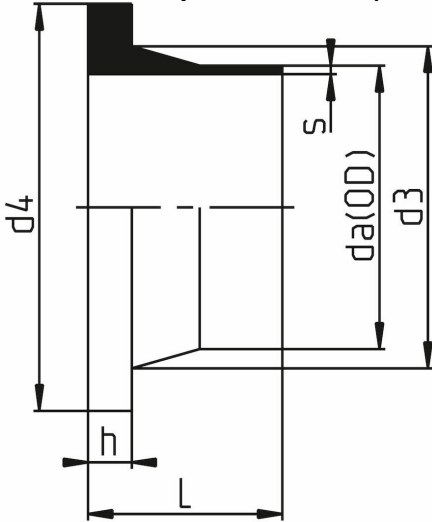

Artikkelnr	da(OD)	SDR	s	L	h	d3	d4	NRF
QDE17-RC-110	110	SDR17	6.6	80	18	125	158	
QDE17-RC-125	125	SDR17	7.4	84	18	132	158	
QDE17-RC-140	140	SDR17	8.3	92	18	155	188	
QDE17-RC-160	160	SDR17	9.5	92	18	175	212	
QDE17-RC-180	180	SDR17	10.7	92	20	183	212	
QDE17-RC-200	200	SDR17	11.9	110	24	232	268	
QDE17-RC-225	225	SDR17	13.4	112.5	24	235	268	
QDE17-RC-250	250	SDR17	14.8	132	25	285	320	
QDE17-RC-280	280	SDR17	16.6	128	25	288	320	
QDE17-RC-315	315	SDR17	18.7	136	25	335	370	
QDE17-RC-355	355	SDR17	21.1	150	30	373	430	
QDE17-RC-400	400	SDR17	23.7	155	33	427	482	

Teknisk spesifikasjon

Artikkelnr	da(OD)	SDR	s	L	h	d3	d4	NRF
QDE17-RC-450	450	SDR17	26.7	168	46	514	585	
QDE17-RC-500	500	SDR17	29.7	170	46	530	585	
QDE17-RC-560	560	SDR17	33.2	175	50	615	685	
QDE17-RC-630	630	SDR17	37.4	180	50	642	685	
QDE17-RC-1000	1000	SDR17	59.3	160	75	1.047	1.110	