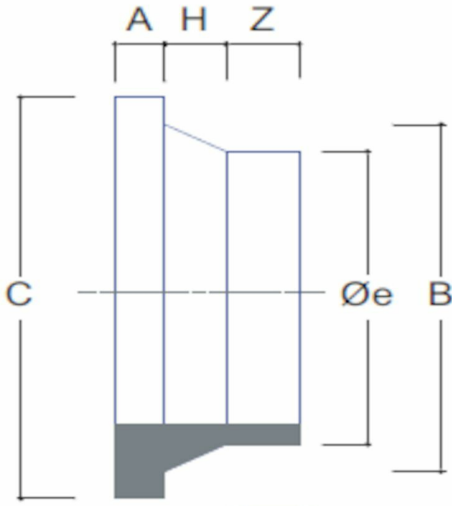

QDE26 - PE100 krage kort SDR26

Beskrivelse

- PE100-krage kort
- Kort ende
- SDR26

Med forbehold om konstruksjonsendringer og tekniske endringer. Kan endres uten varsel

GPA Flowsystem A/S

Regnbueveien 9

NO-1405 Langhus

+47 (0)64-85 68 00

info@gpa.no

gpa.no

QDE26 - PE100 krage kort SDR26

Teknisk spesifikasjon

Artikkelnr	da(OD)	SDR	Z	H	A	C	B
QDE26-200	200	26	58	38	18	270	232
QDE26-225	225	26	58	32	18	270	234
QDE26-250	250	26	40	40	20	320	286
QDE26-280	280	26	40	30	20	320	290
QDE26-315	315	26	40	40	20	370	334
QDE26-355	355	26	40	40	23	430	370
QDE26-400	400	26	45	45	26	480	424
QDE26-450	450	26	35	55	38	585	514
QDE26-450-DN450	450	26	35	50	38	535	478
QDE26-500	500	26	50	45	38	585	530
QDE26-560	560	26	30	55	43	685	615
QDE26-630	630	26	55	35	43	685	645

Teknisk spesifisering

Artikkelnr	da(OD)	SDR	Z	H	A	C	B
QDE26-710	710	26	45	45	43	800	738
QDE26-800	800	26	45	42	43	900	836
QDE26-900	900	26	35	65	46	1005	944
QDE26-1000	1000	26	55	50	50	1110	1047
QDE26-1200	1200	26	40	60	60	1330	1245