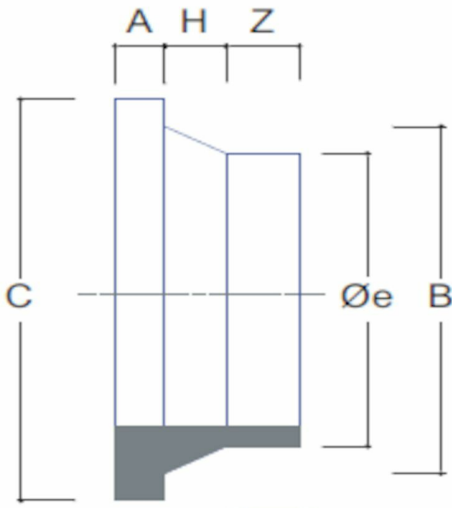

QDE26 - PE100 krage kort SDR26

Beskrivelse

- PE100-krage kort
- Kort ende
- SDR26

Med forbehold om konstruksjonsendringer og tekniske endringer. Kan endres uten varsel

GPA Flowsystem A/S

Regnbueveien 9

NO-1405 Langhus

+47 (0)64-85 68 00

info@gpa.no

gpa.no

QDE26 - PE100 krage kort SDR26

Teknisk spesifikasjon

Artikkelnr	da(OD)	SDR	Z	H	A	C	B
QDE26-200	200	26	58	38	18	270	232
QDE26-225	225	26	58	32	18	270	234
QDE26-250	250	26	40	40	20	320	286
QDE26-280	280	26	40	30	20	320	290
QDE26-315	315	26	40	40	20	370	334
QDE26-355	355	26	40	40	23	430	370
QDE26-400	400	26	45	45	26	480	424
QDE26-450	450	26	35	55	38	585	514
QDE26-450-DN450	450	26	35	50	38	535	478
QDE26-500	500	26	50	45	38	585	530
QDE26-560	560	26	30	55	43	685	615
QDE26-630	630	26	55	35	43	685	645

Teknisk spesifisering

Artikkelnr	da(OD)	SDR	Z	H	A	C	B
QDE26-710	710	26	45	45	43	800	738
QDE26-800	800	26	45	42	43	900	836
QDE26-900	900	26	35	65	46	1005	944
QDE26-1000	1000	26	55	50	50	1110	1047
QDE26-1200	1200	26	40	60	60	1330	1245