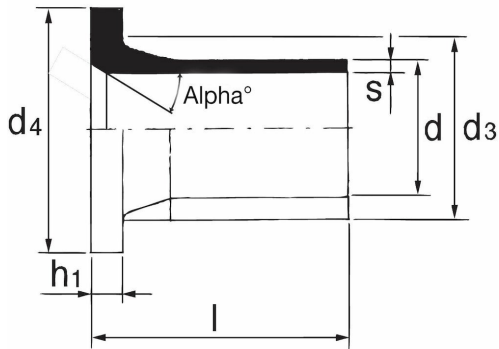

QELFK17 - Krage SDR17 faset for spjeldventil

Beskrivelse

- PE100 krage
- Krage faset for spjeldventil
- Lange ender
- SDR17: Vann PN 10 Gass PN 6

Med forbehold om konstruksjonsendringer og tekniske endringer. Kan endres uten varsel

Artikkelnr	d	SDR	s	l	d3	d4	h1	NRF
QELFK17-110	110	SDR17	6.6	158	125	158	18	2452665
QELFK17-140	140	SDR17	8.3	178.5	155	188	18	2452666
QELFK17-160	160	SDR17	9.5	196.5	175	212	18	2452667
QELFK17-200	200	SDR17	11.9	208.5	232	268	24	2452669
QELFK17-225	225	SDR17	13.4	208.5	235	268	24	2452671
QELFK17-250	250	SDR17	14.8	202	285	320	25	2452672
QELFK17-280	280	SDR17	16.6	218	288	320	25	2452673
QELFK17-315	315	SDR17	18.7	217	335	370	25	2452674
QELFK17-355	355	SDR17	21.1	252	373	430	30	2452675
QELFK17-400	400	SDR17	23.7	262	427	482	33	2452676
QELFK17-RC-110	110	SDR17	6.6	158	125	158	18	
QELFK17-RC-140	140	SDR17	8.3	178.5	155	188	18	

Teknisk spesifikasjon

Artikkelnr	d	SDR	s	l	d3	d4	h1	NRF
QELFK17-RC-160	160	SDR17	9.5	196.5	175	212	18	
QELFK17-RC-200	200	SDR17	11.9	208.5	232	268	24	
QELFK17-RC-225	225	SDR17	13.4	208.5	235	268	24	
QELFK17-RC-250	250	SDR17	14.8	202	285	320	25	
QELFK17-RC-280	280	SDR17	16.6	218	288	320	25	
QELFK17-RC-315	315	SDR17	18.7	217	335	370	25	
QELFK17-RC-355	355	SDR17	21.1	252	373	430	30	
QELFK17-RC-400	400	SDR17	23.7	262	427	482	33	
QELFK17-450	450	SDR17	26.7					
QELFK17-500	500	SDR17	29.7					2452677
QELFK17-560	560	SDR17	33.2					2452678
QELFK17-630	630	SDR17	37.4					2452679