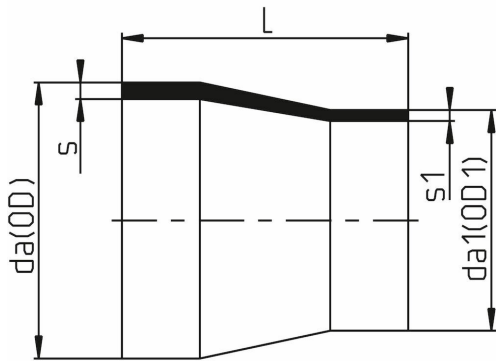

RBF21 - Reduksjon

Teknisk spesifikasjon

Artikkelnr	da(OD)	da1(OD1)	SDR	s	Z	s1
RBF21-160-140	160	140	SDR21	7.7	226	6.7
RBF21-225-160	225	160	SDR21	10.8	160	7.7
RBF21-250-160	250	160	SDR21	11.9	179	7.7
RBF21-250-225	250	225	SDR21	11.9	180	10.8

Med forbehold om konstruksjonsendringer og tekniske endringer. Kan endres uten varsel

GPA Flowsystem A/S

Regnbueveien 9

NO-1405 Langhus

+47 (0)64-85 68 00

info@gpa.no

gpa.no