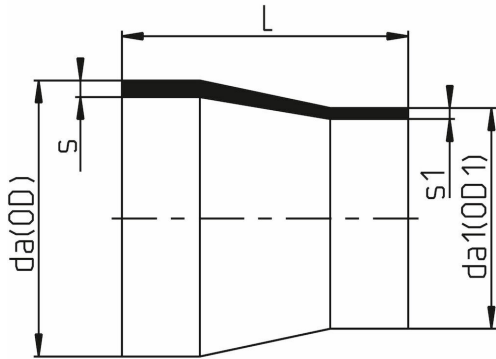

RBF21 - Reduksjon

Teknisk spesifikasjon

Artikkelnr	da(OD)	da1(OD1)	SDR	s	Z	s1
RBF21-063-040	63	40	SDR21	3	65	2.4
RBF21-063-050	63	50	SDR21	3	65	3
RBF21-075-050	75	50	SDR21	3.6	148	3
RBF21-075-063	75	63	SDR21	3.6	149	3
RBF21-090-050	90	50	SDR21	4.3	90	3
RBF21-090-063	90	63	SDR21	4.3	160	3
RBF21-090-075	90	75	SDR21	4.3	162	3.6
RBF21-110-063	110	63	SDR21	5.3	103	3
RBF21-110-090	110	90	SDR21	5.3	90	4.3
RBF21-140-063	140	63	SDR21	6.7	133	3
RBF21-140-110	140	110	SDR21	6.7	110	5.3
RBF21-160-110	160	110	SDR21	7.7	230	5.3

Med forbehold om konstruksjonsendringer og tekniske endringer. Kan endres uten varsel

GPA Flowsystem A/S

Regnbueveien 9
NO-1405 Langhus
+47 (0)64-85 68 00
info@gpa.no
gpa.no