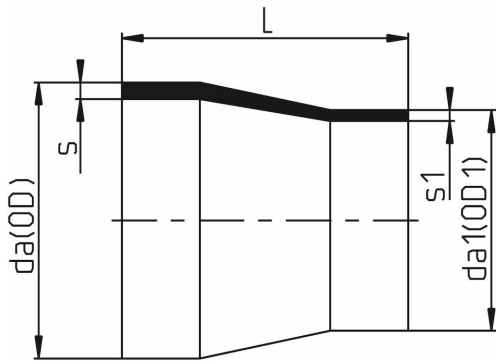

RBF21 - Reduksjon

Beskrivelse

- PVDF-konsentrisk reduksjon
- Formstøpt
- Speilsveising og IR-sveising
- SDR 21
- PN 16
- Standard + High Purity
- High Purity leveres i forseglede plastposer

Med forbehold om konstruksjonsendringer og tekniske endringer. Kan endres uten varsel

Artikkelnr	da(OD)	da1(OD1)	SDR	s	Z	s1
RBF21-025-020	25	20	SDR21	1.9	50	1.9
RBF21-032-020	32	20	SDR21	2.4	50	1.9
RBF21-032-025	32	25	SDR21	2.4	50	1.9
RBF21-040-020	40	20	SDR21	2.4	55	1.9
RBF21-040-025	40	25	SDR21	2.4	55	1.9
RBF21-040-032	40	32	SDR21	2.4	55	2.4
RBF21-050-020	50	20	SDR21	3	60	1.9
RBF21-050-025	50	25	SDR21	3	60	1.9
RBF21-050-032	50	32	SDR21	3	60	2.4
RBF21-050-040	50	40	SDR21	3	60	2.4
RBF21-063-025	63	25	SDR21	3	75	1.9
RBF21-063-032	63	32	SDR21	3	65	2.4