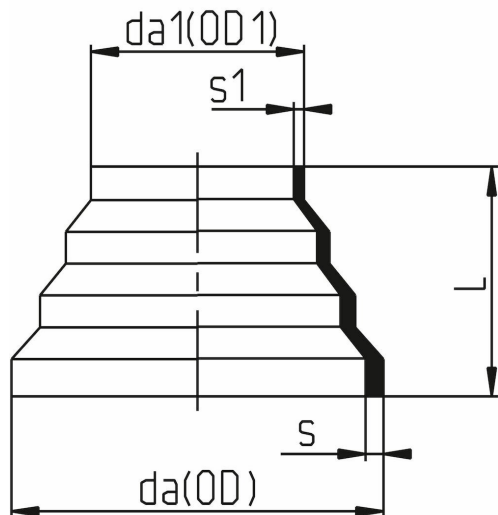

## RDSE17 - Redusering kappbar SDR17

### Beskrivelse

- Kappbar redusering
- SDR17

Med forbehold om konstruksjonsendringer og tekniske endringer. Kan endres uten varsel

**GPA Flowsystem A/S**

Regnbueveien 9

NO-1405 Langhus

+47 (0)64-85 68 00

info@gpa.no

### Teknisk spesifikasjon

Artikkelnr	da*da1	SDR	S	L	S1	NRF
RDSE17-075-032	75×32	SDR17	4.5	71	19	2428978
RDSE17-110-063	110×63	SDR17	6.6	62	3.8	2445278
RDSE17-125-075	125×75	SDR17	7.4	72	4.5	2428979
RDSE17-160-110	160×110	SDR17	9.5	83	6.6	2445281
RDSE17-225-160	225×160	SDR17	13.4	90	9.5	2445283
RDSE17-315-225	315×225	SDR17	18.7	130	13.4	2445285
RDSE17-450-315	450×315	SDR17	26.7	167	18.7	2428981
RDSE17-630-450	630×450	SDR17	37.4	188	26.7	2428982